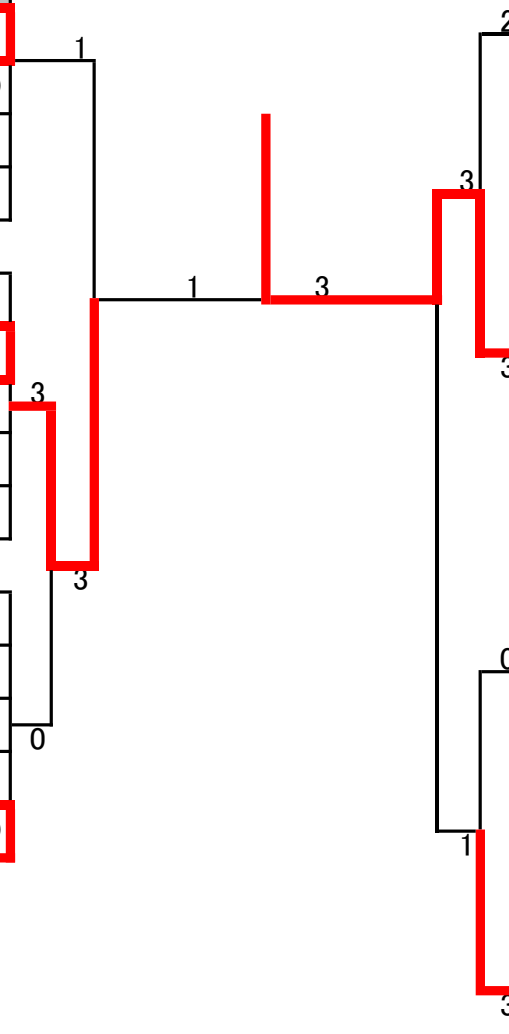

■Cブロック

茨木 (コピンクラブ)
山下 (モンテール)
浅間 (ACE)
松本 (スイング)
矢内 (TRC)

■Fブロック

田澤(心) (卓球家840)
池田 (コピンクラブ)
佐藤(美) (卓風会)
吉野 (ACE)
飯塚 (TRC)

■Gブロック

稲垣 (CMC)
渡部 (ACE)
大園 (モンテール)
大町 ((にんじん))
地引 (卓球家840)

■Bブロック

谷中 (モンテール)
袴田 (卓球家840)
阿部 (卓風会)
岡崎 (コピンクラブ)
坂田 (モンテール)

女子シングルス

5, 6位グループ決勝トーナメント