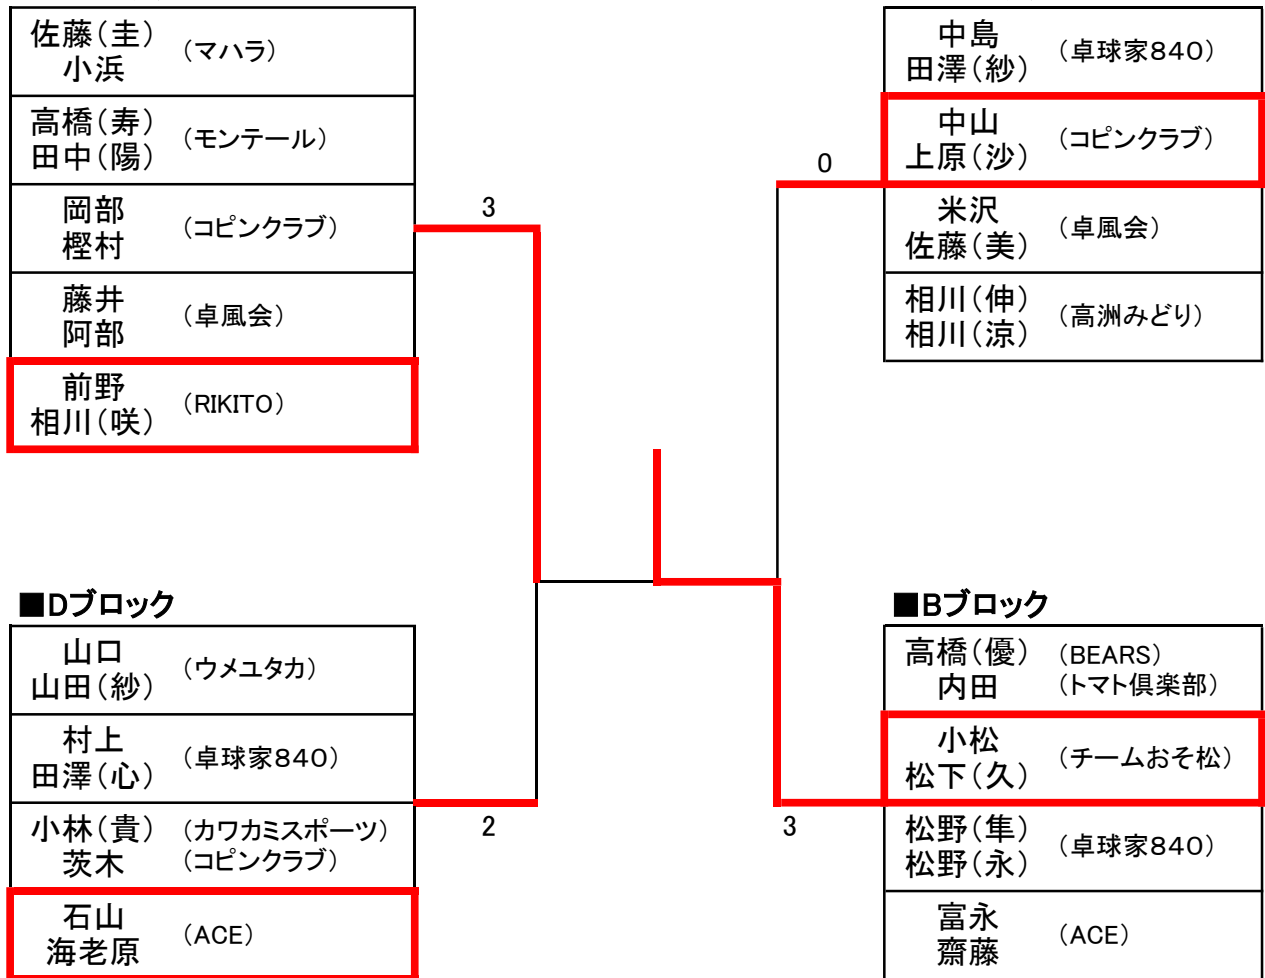

【一般 2位 決勝トーナメント】

■Aブロック

佐藤(圭) 小浜	(マハラ)
高橋(寿) 田中(陽)	(モンテール)
岡部 樫村	(コピンクラブ)
藤井 阿部	(卓風会)
前野 相川(咲)	(RIKITO)

■Dブロック

山口 山田(紗)	(ウメユタカ)
村上 田澤(心)	(卓球家840)
小林(貴) 茨木	(カワカミスポーツ) (コピンクラブ)
石山 海老原	(ACE)

■Cブロック

中島 田澤(紗)	(卓球家840)
中山 上原(沙)	(コピンクラブ)
米沢 佐藤(美)	(卓風会)
相川(伸) 相川(涼)	(高洲みどり)

■Bブロック

高橋(優) 内田	(BEARS) (トマト倶楽部)
小松 松下(久)	(チームおそ松)
松野(隼) 松野(永)	(卓球家840)
富永 齋藤	(ACE)