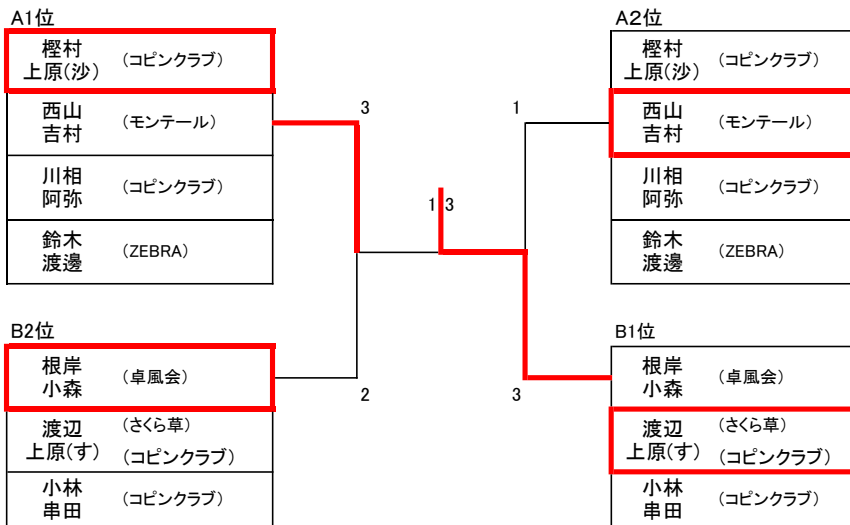

【女子1部ダブルス】トーナメント

1位、2位グループトーナメント

【女子1部ダブルス】決勝

3位、4位グループリーグ

女子1部W 3位、4位決勝		1	2	3	得点	順位
		鈴木 渡邊	鈴木 渡邊	小林 串田		
1	鈴木 渡邊 (ZEBRA)	/	3-0	3-0	4	1
2	川相 阿弥 (コピンクラブ)	0-3	/	3-1	3	2
3	小林 串田 (コピンクラブ)	0-3	1-3	/	2	3

試合順序 ▶ 1-3 2-3 1-2