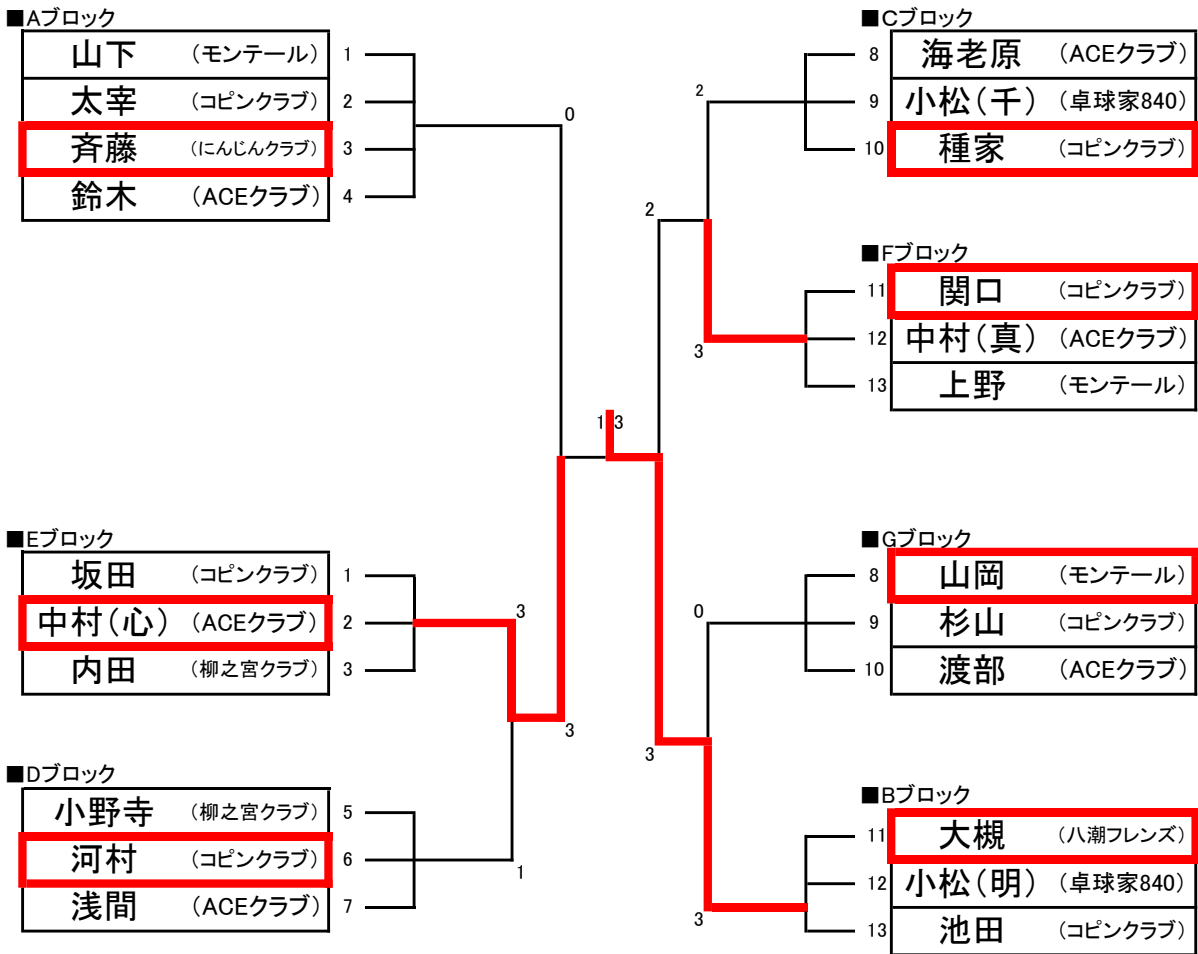

女子2部シングルス

1位グループトーナメント

■Aブロック

| | |
|---|--------------|
| 1 | 山下 (モンテール) |
| 2 | 太宰 (コピンクラブ) |
| 3 | 斉藤 (にんじんクラブ) |
| 4 | 鈴木 (AGEクラブ) |

■Cブロック

| | |
|----|----------------|
| 8 | 海老原 (AGEクラブ) |
| 9 | 小松(千) (卓球家840) |
| 10 | 種家 (コピンクラブ) |

| | |
|----|-------------|
| 8 | 山岡 (モンテール) |
| 9 | 杉山 (コピンクラブ) |
| 10 | 渡部 (AGEクラブ) |

■Dブロック

| | |
|---|--------------|
| 5 | 小野寺 (柳之宮クラブ) |
| 6 | 河村 (コピンクラブ) |
| 7 | 浅間 (AGEクラブ) |

■Bブロック

| | |
|----|----------------|
| 11 | 大槻 (八潮フレンズ) |
| 12 | 小松(明) (卓球家840) |
| 13 | 池田 (コピンクラブ) |

女子2部シングルス

2位グループトーナメント

女子2部シングルス

3.4位グループトーナメント