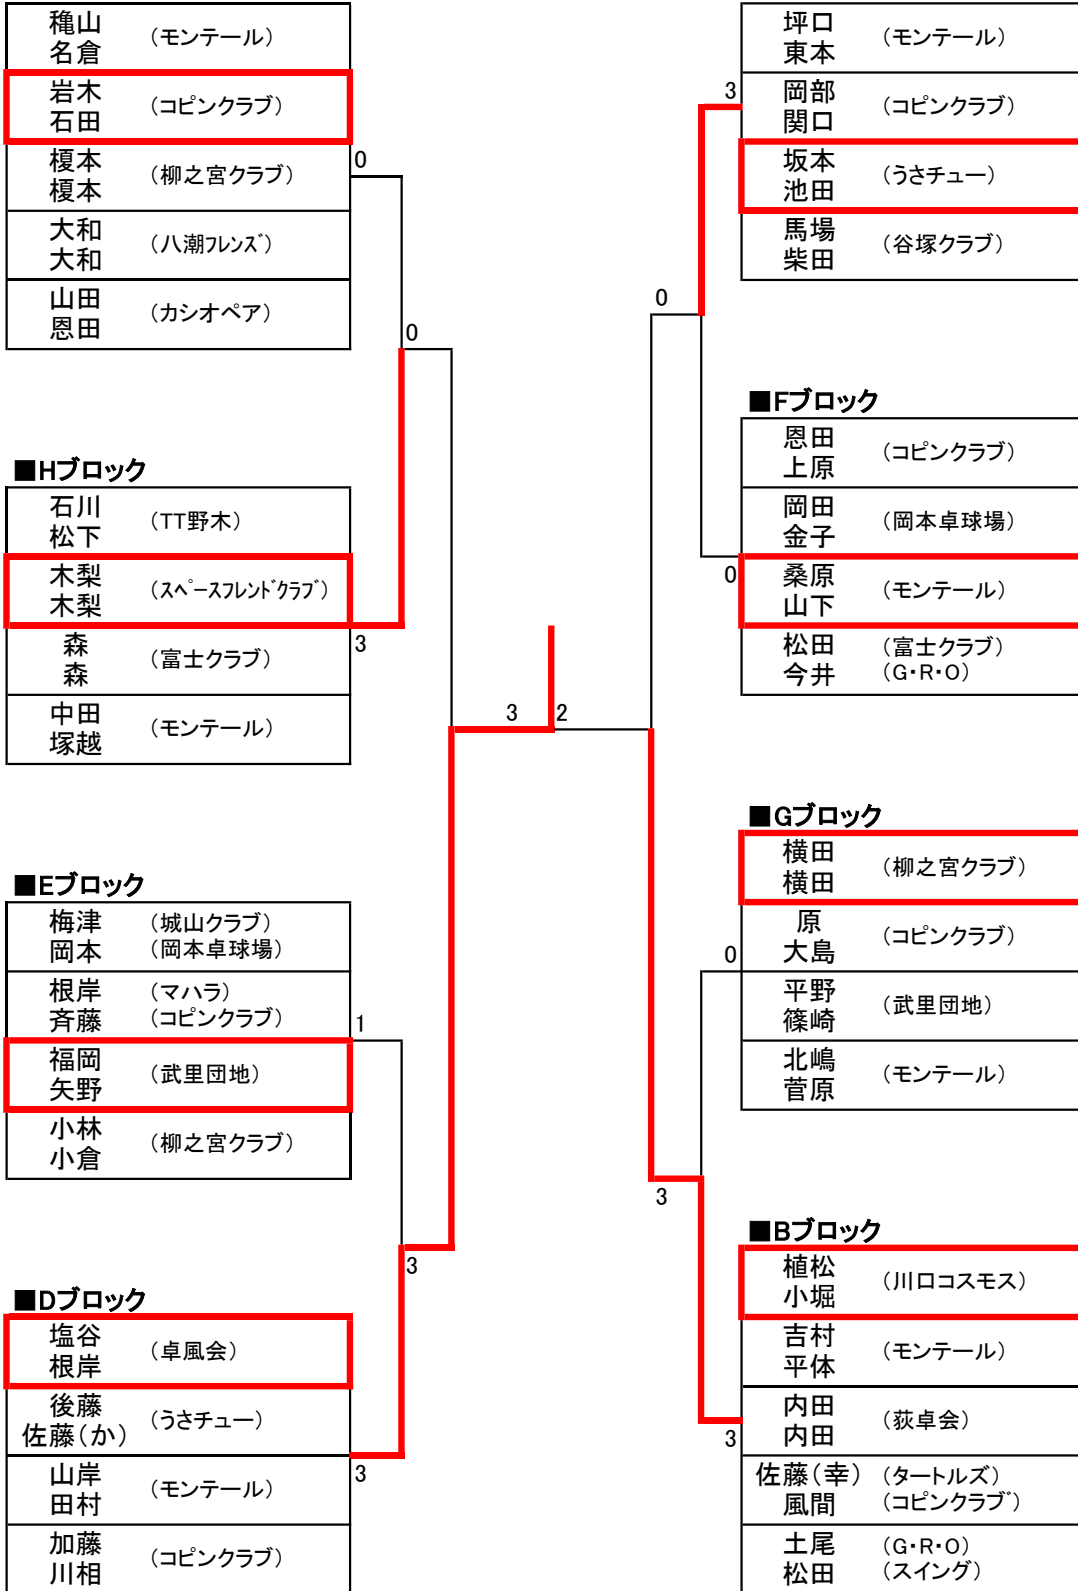

■Cブロック

坪口 東本	(モンテール)
岡部 関口	(コピンクラブ)
坂本 池田	(うさチュー)
馬場 柴田	(谷塚クラブ)

■Fブロック

恩田 上原	(コピンクラブ)
岡田 金子	(岡本卓球場)
桑原 山下	(モンテール)
松田 今井	(富士クラブ) (G・R・O)

■Gブロック

横田 横田	(柳之宮クラブ)
原 大島	(コピンクラブ)
平野 篠崎	(武里団地)
北嶋 菅原	(モンテール)

■Bブロック

植松 小堀	(川口コスモス)
吉村 平体	(モンテール)
内田 内田	(荻卓会)
佐藤(幸) 風間	(タートルズ) (コピンクラブ)
土尾 松田	(G・R・O) (スイング)