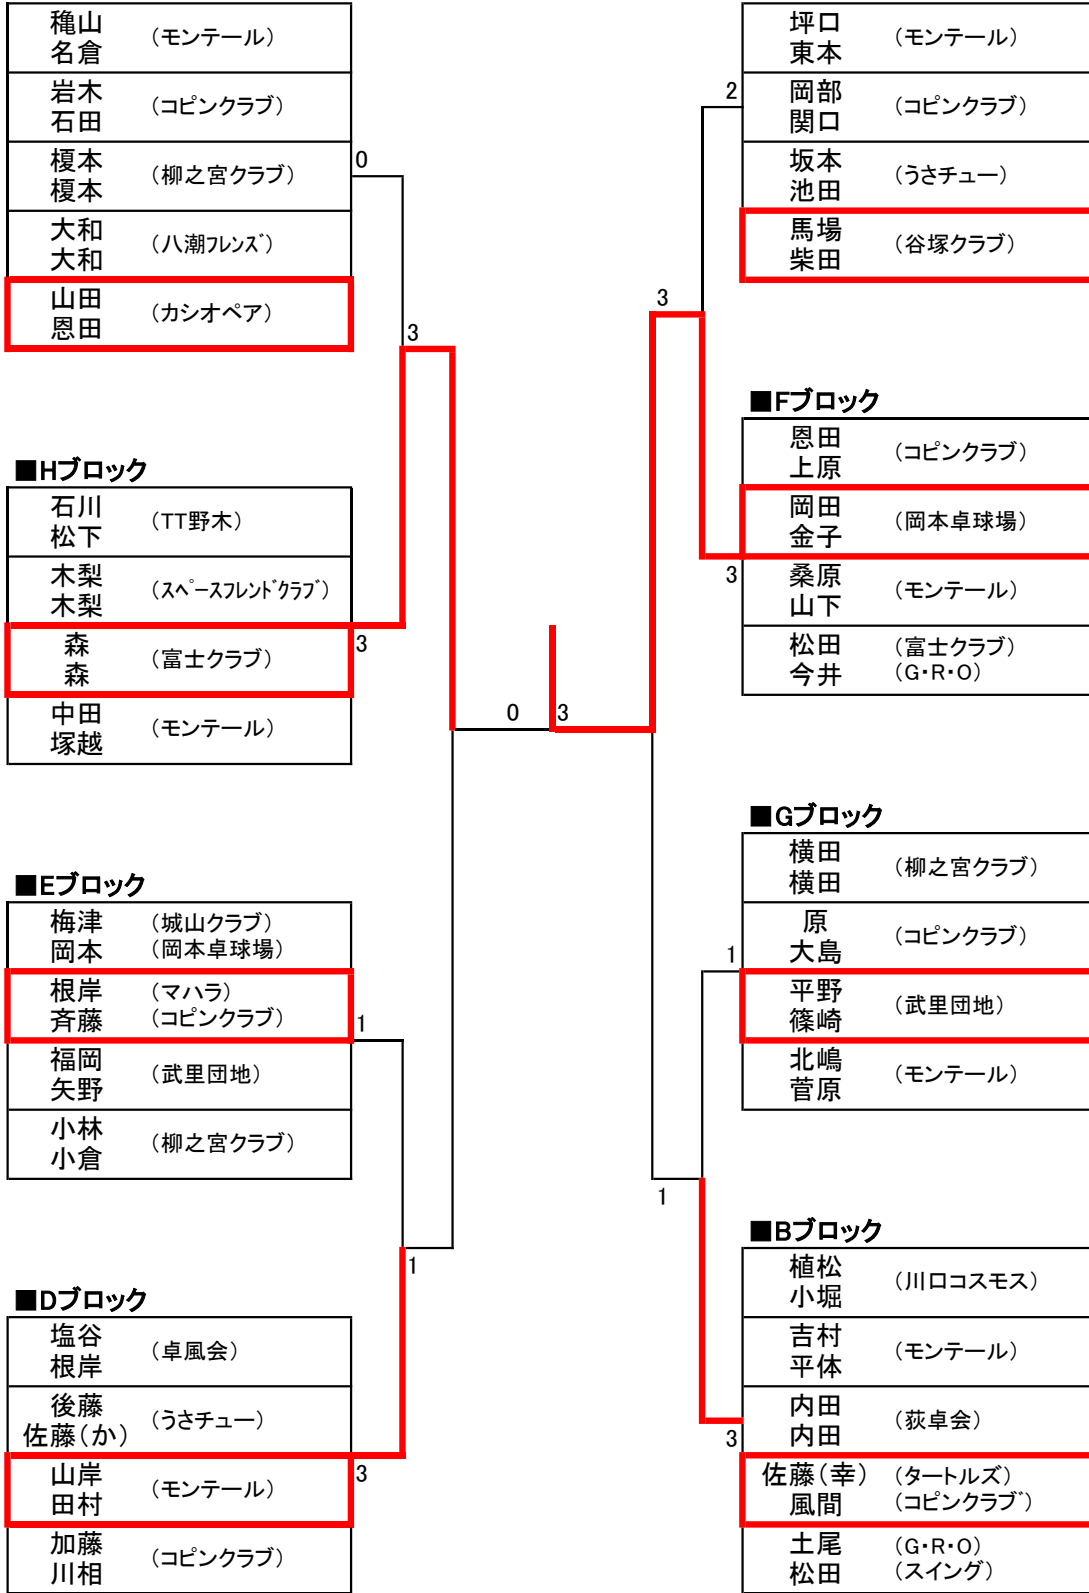

【100歳 3位 決勝トーナメント】

■Aブロック

穂山 名倉	(モンテール)
岩木 石田	(コピンクラブ)
榎本 榎本	(柳之宮クラブ)
大和 大和	(八潮フレンズ)
山田 恩田	(カシオペア)

■Hブロック

石川 松下	(TT野木)
木梨 木梨	(スペースフレンドクラブ)
森 森	(富士クラブ)
中田 塚越	(モンテール)

■Eブロック

梅津 岡本	(城山クラブ) (岡本卓球場)
根岸 斉藤	(マハラ) (コピンクラブ)
福岡 矢野	(武里団地)
小林 小倉	(柳之宮クラブ)

■Dブロック

塩谷 根岸	(卓風会)
後藤 佐藤(か)	(うさチュー)
山岸 田村	(モンテール)
加藤 川相	(コピンクラブ)

■Cブロック

坪口 東本	(モンテール)
岡部 関口	(コピンクラブ)
坂本 池田	(うさチュー)
馬場 柴田	(谷塚クラブ)

■Fブロック

恩田 上原	(コピンクラブ)
岡田 金子	(岡本卓球場)
桑原 山下	(モンテール)
松田 今井	(富士クラブ) (G・R・O)

■Gブロック

横田 横田	(柳之宮クラブ)
原 大島	(コピンクラブ)
平野 篠崎	(武里団地)
北嶋 菅原	(モンテール)

■Bブロック

植松 小堀	(川口コスモス)
吉村 平体	(モンテール)
内田 内田	(荻卓会)
佐藤(幸) 風間	(タートルズ) (コピンクラブ)
土尾 松田	(G・R・O) (スイング)