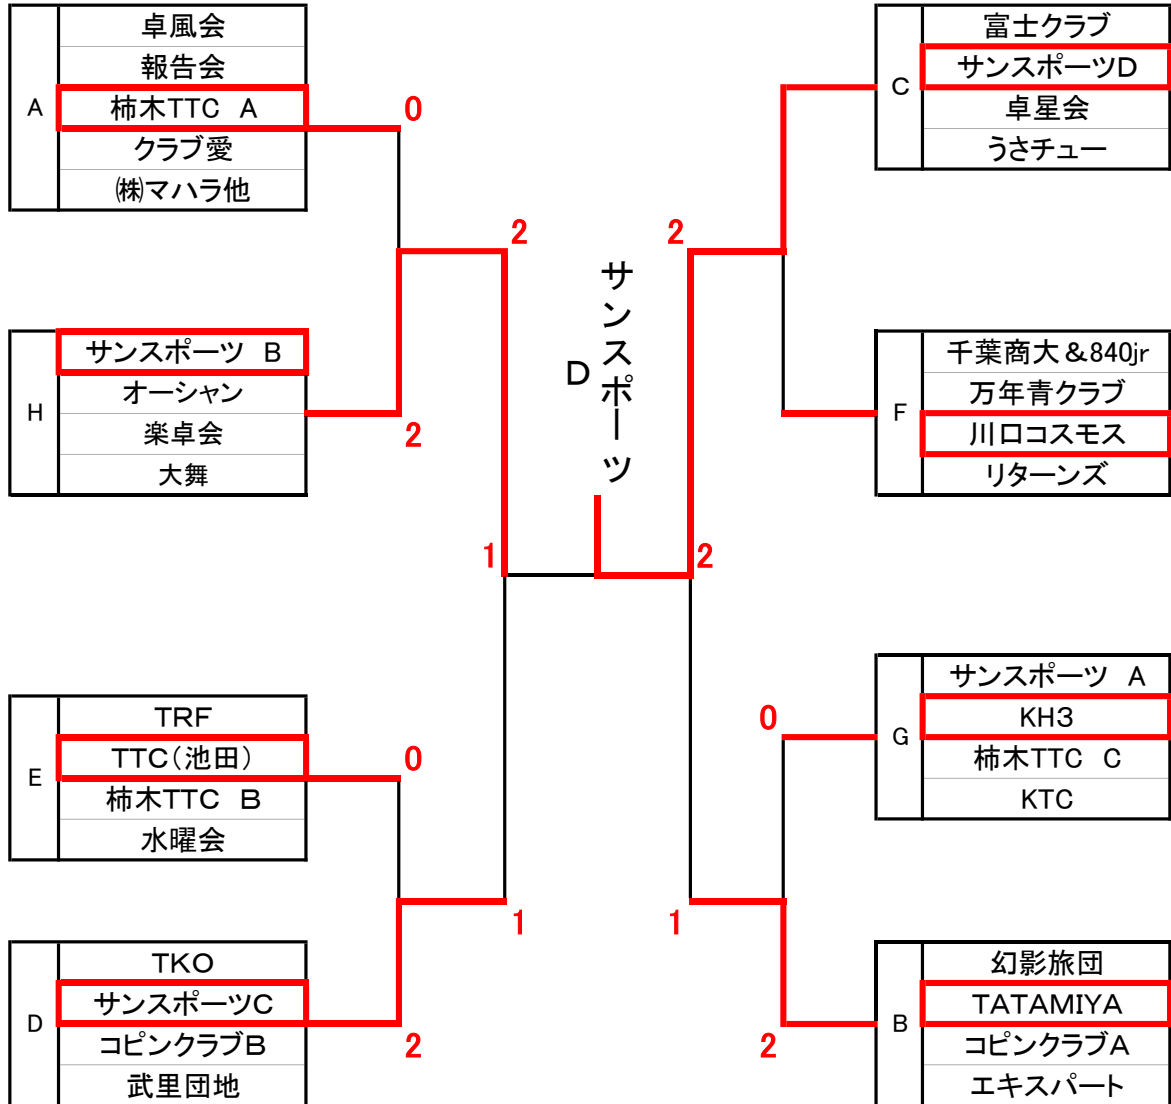

■一般 予選リーグ 9コート D.E.F.G.H共有台7コート

Gブロック		1	2	3	4	得点	順位
		サンスポーツ A	KH3	柿木TTC C	KTC		
1	サンスポーツ A		2-0	2-0	2-1	6	1
2	KH3	0-2		2-1	2-0	5	2
3	柿木TTC C	0-2	1-2		0-2	4	4
4	KTC	1-2	0-2	2-0		3	3

■一般 予選リーグ 10コート D.E.F.G.H共有台7コート

Hブロック		1	2	3	4	得点	順位
		サンスポーツ B	オーシャン	楽卓会	大舞		
1	サンスポーツ B		0-2	2-1	2-1	5	2
2	オーシャン	2-0		2-0	2-0	6	1
3	楽卓会	1-2	0-2		0-2	3	4
4	大舞	0-2	0-2	2-0		4	3

一般 順位別決勝トーナメント

1位グループ

■ 優勝	オーシャン
■ 準優勝	幻影旅団
■ 3位	千葉商大&840Jr

一般 順位別決勝トーナメント

2位グループ

■ 優勝 サンスポーツD
 ■ 準優勝 サンスポーツB

一般 順位別決勝トーナメント

3位グループ

■ 優勝 KTC
 ■ 準優勝 大舞

一般 順位別決勝トーナメント

4・5位グループ