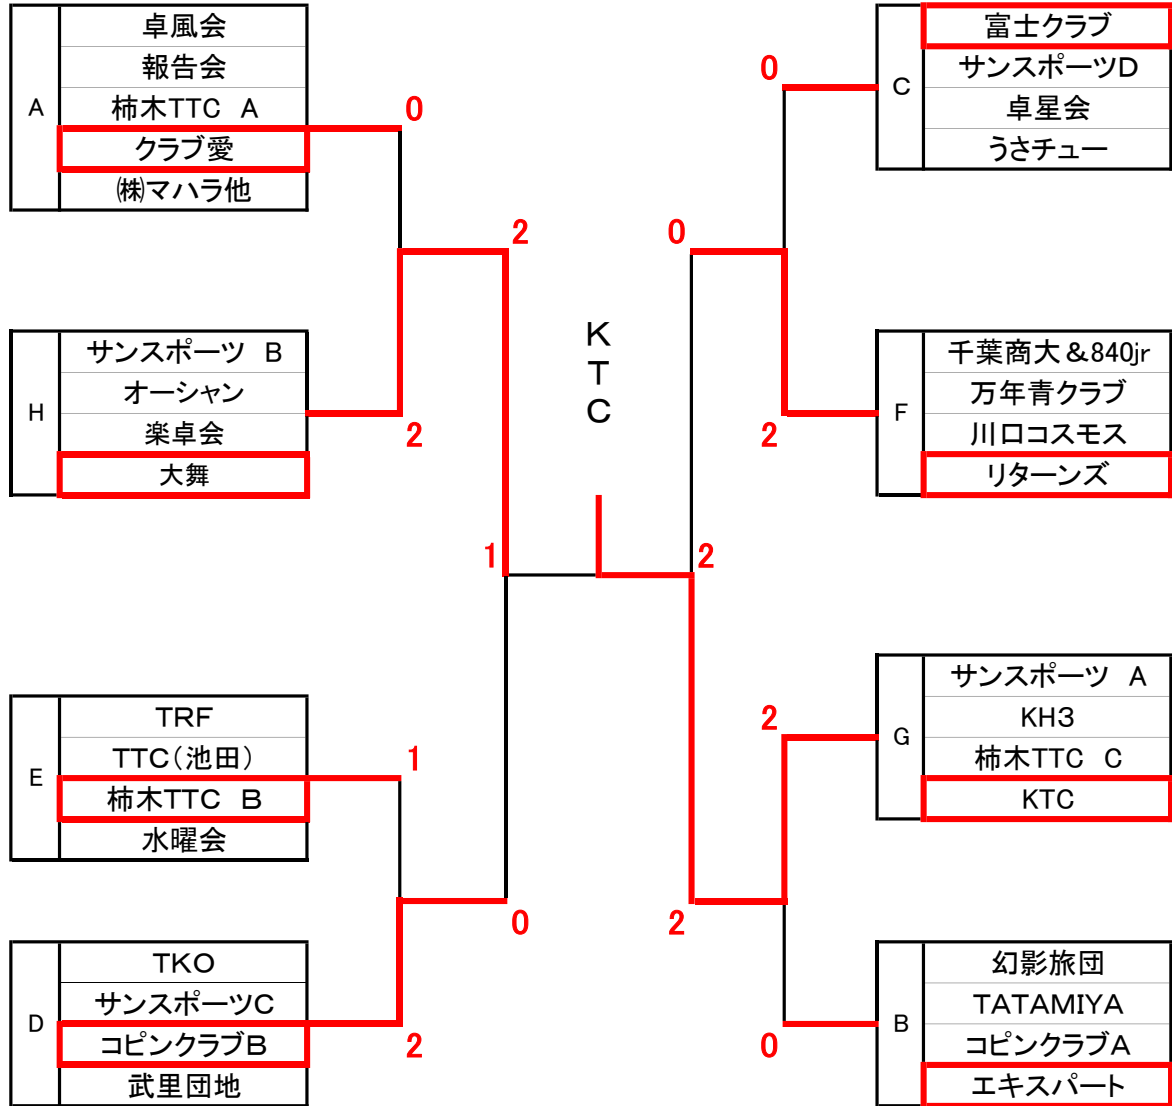

Hブロック		1	2	3	4	得点	順位
		サンスポーツ B	オーシャン	楽卓会	大舞		
1	サンスポーツ B		0-2	2-1	2-1	5	2
2	オーシャン	2-0		2-0	2-0	6	1
3	楽卓会	1-2	0-2		0-2	3	4
4	大舞	0-2	0-2	2-0		4	3

一般 順位別決勝トーナメント

1位グループ

■ 優勝	オーシャン
■ 準優勝	幻影旅団
■ 3位	千葉商大&840Jr

一般 順位別決勝トーナメント

2位グループ

■ 優勝 サンスポーツD
 ■ 準優勝 サンスポーツB

一般 順位別決勝トーナメント

3位グループ

■ 優勝 KTC
 ■ 準優勝 大舞

一般 順位別決勝トーナメント

4・5位グループ

優勝 楽卓会
 準優勝 卓風会