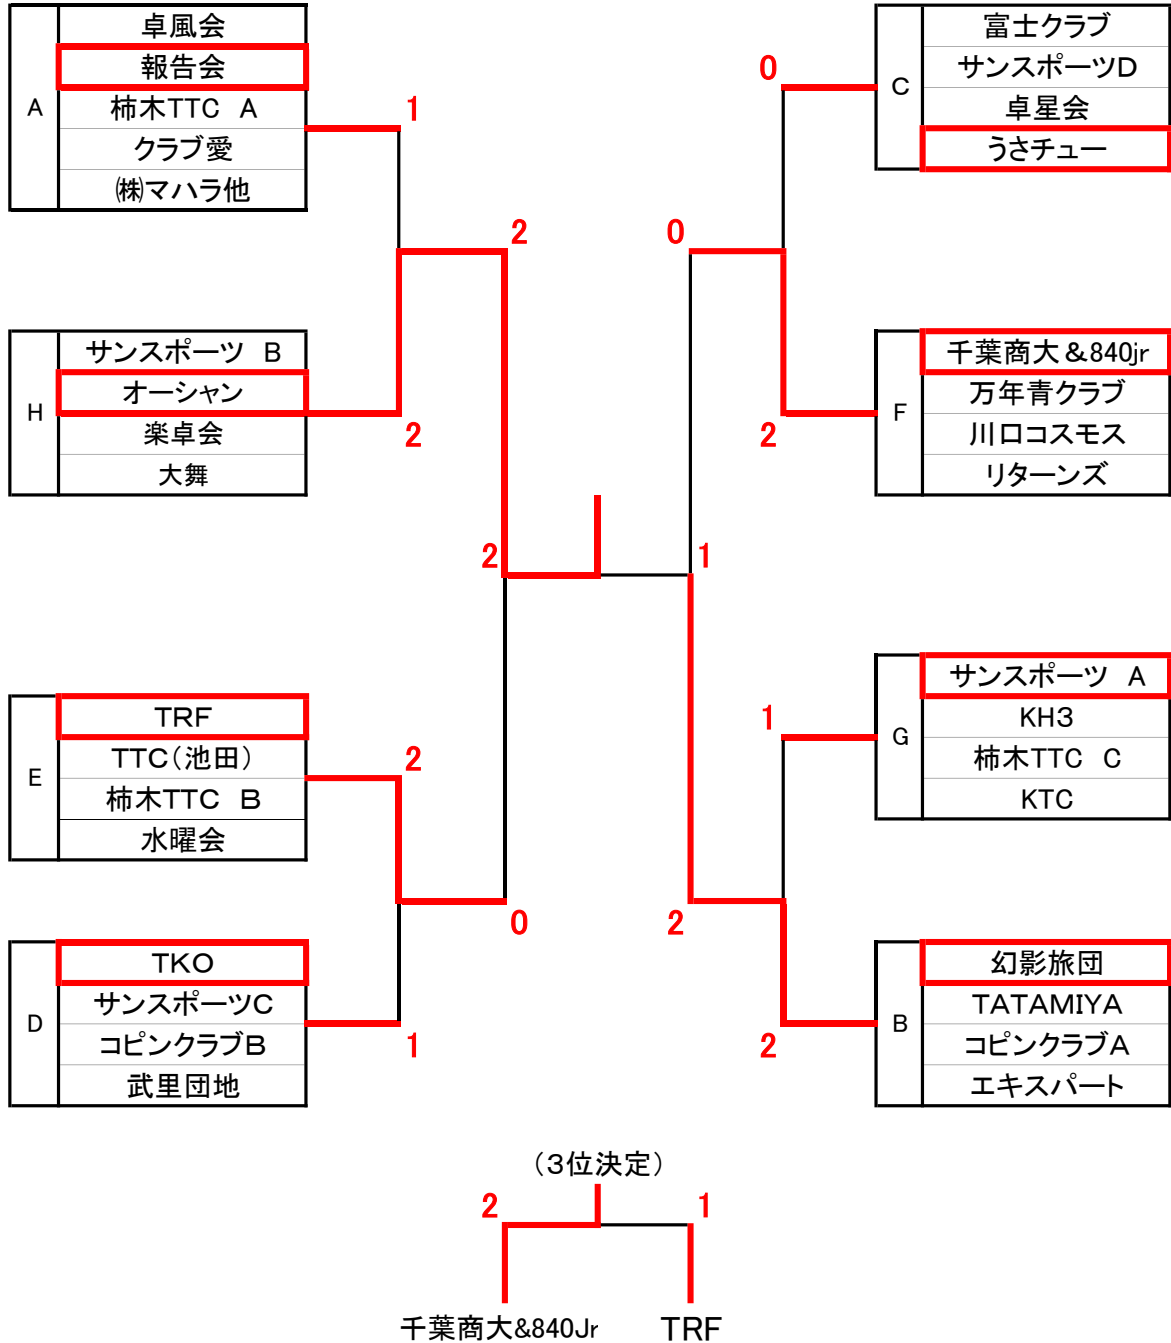

Eブロック		1	2	3	4	得点	順位
		TRF	TTC(池田)	柿木TTC B	水曜会		
1	TRF		2-0	2-0	2-0	6	1
2	TTC(池田)	0-2		2-0	2-1	5	2
3	柿木TTC B	0-2	0-2		2-1	4	3
4	水曜会	0-2	1-2	1-2		3	4

■一般 予選リーグ 8コート D.E.F.G.H共有台7コート

Fブロック		1	2	3	4	得点	順位
		千葉商大 & 840jr	万年青クラブ	川口コスモス	リターンズ		
1	千葉商大 & 840jr		2-0	2-1	2-0	6	1
2	万年青クラブ	0-2		0-2	1-2	3	4
3	川口コスモス	1-2	2-0		2-1	5	2
4	リターンズ	0-2	2-1	1-2		4	3

■一般 予選リーグ 9コート D.E.F.G.H共有台7コート

Gブロック		1	2	3	4	得点	順位
		サンスポーツ A	KH3	柿木TTC C	KTC		
1	サンスポーツ A		2-0	2-0	2-1	6	1
2	KH3	0-2		2-1	2-0	5	2
3	柿木TTC C	0-2	1-2		0-2	4	4
4	KTC	1-2	0-2	2-0		3	3

■一般 予選リーグ 10コート D.E.F.G.H共有台7コート

Hブロック		1	2	3	4	得点	順位
		サンスポーツ B	オーシャン	楽卓会	大舞		
1	サンスポーツ B		0-2	2-1	2-1	5	2
2	オーシャン	2-0		2-0	2-0	6	1
3	楽卓会	1-2	0-2		0-2	3	4
4	大舞	0-2	0-2	2-0		4	3

一般 順位別決勝トーナメント

1位グループ

■ 優勝	オーシャン
■ 準優勝	幻影旅団
■ 3位	千葉商大&840Jr

一般 順位別決勝トーナメント

2位グループ

■ 優勝 サンスポーツD
 ■ 準優勝 サンスポーツB

一般 順位別決勝トーナメント

3位グループ

■ 優勝 KTC
 ■ 準優勝 大舞

一般 順位別決勝トーナメント

4・5位グループ