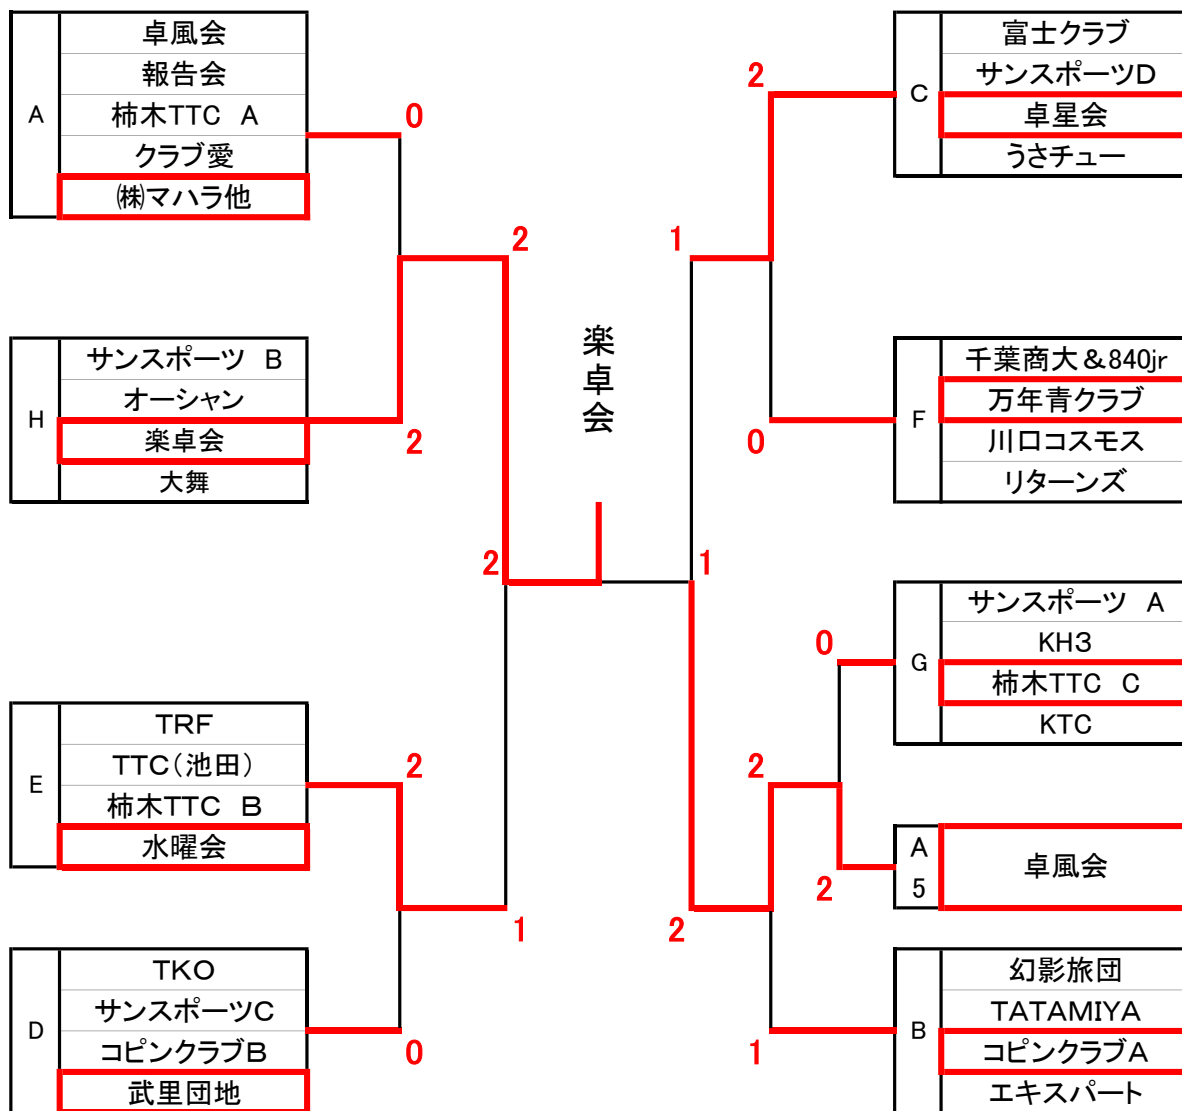

Hブロック		1	2	3	4	得点	順位
		サンスポーツ B	オーシャン	楽卓会	大舞		
1	サンスポーツ B		0-2	2-1	2-1	5	2
2	オーシャン	2-0		2-0	2-0	6	1
3	楽卓会	1-2	0-2		0-2	3	4
4	大舞	0-2	0-2	2-0		4	3

一般 順位別決勝トーナメント

1位グループ

■ 優勝	オーシャン
■ 準優勝	幻影旅団
■ 3位	千葉商大&840Jr

一般 順位別決勝トーナメント

2位グループ

■ 優勝 サンスポーツD
 ■ 準優勝 サンスポーツB

一般 順位別決勝トーナメント

3位グループ

■ 優勝 KTC
 ■ 準優勝 大舞

一般 順位別決勝トーナメント

4・5位グループ

優勝 楽卓会
 準優勝 卓風会