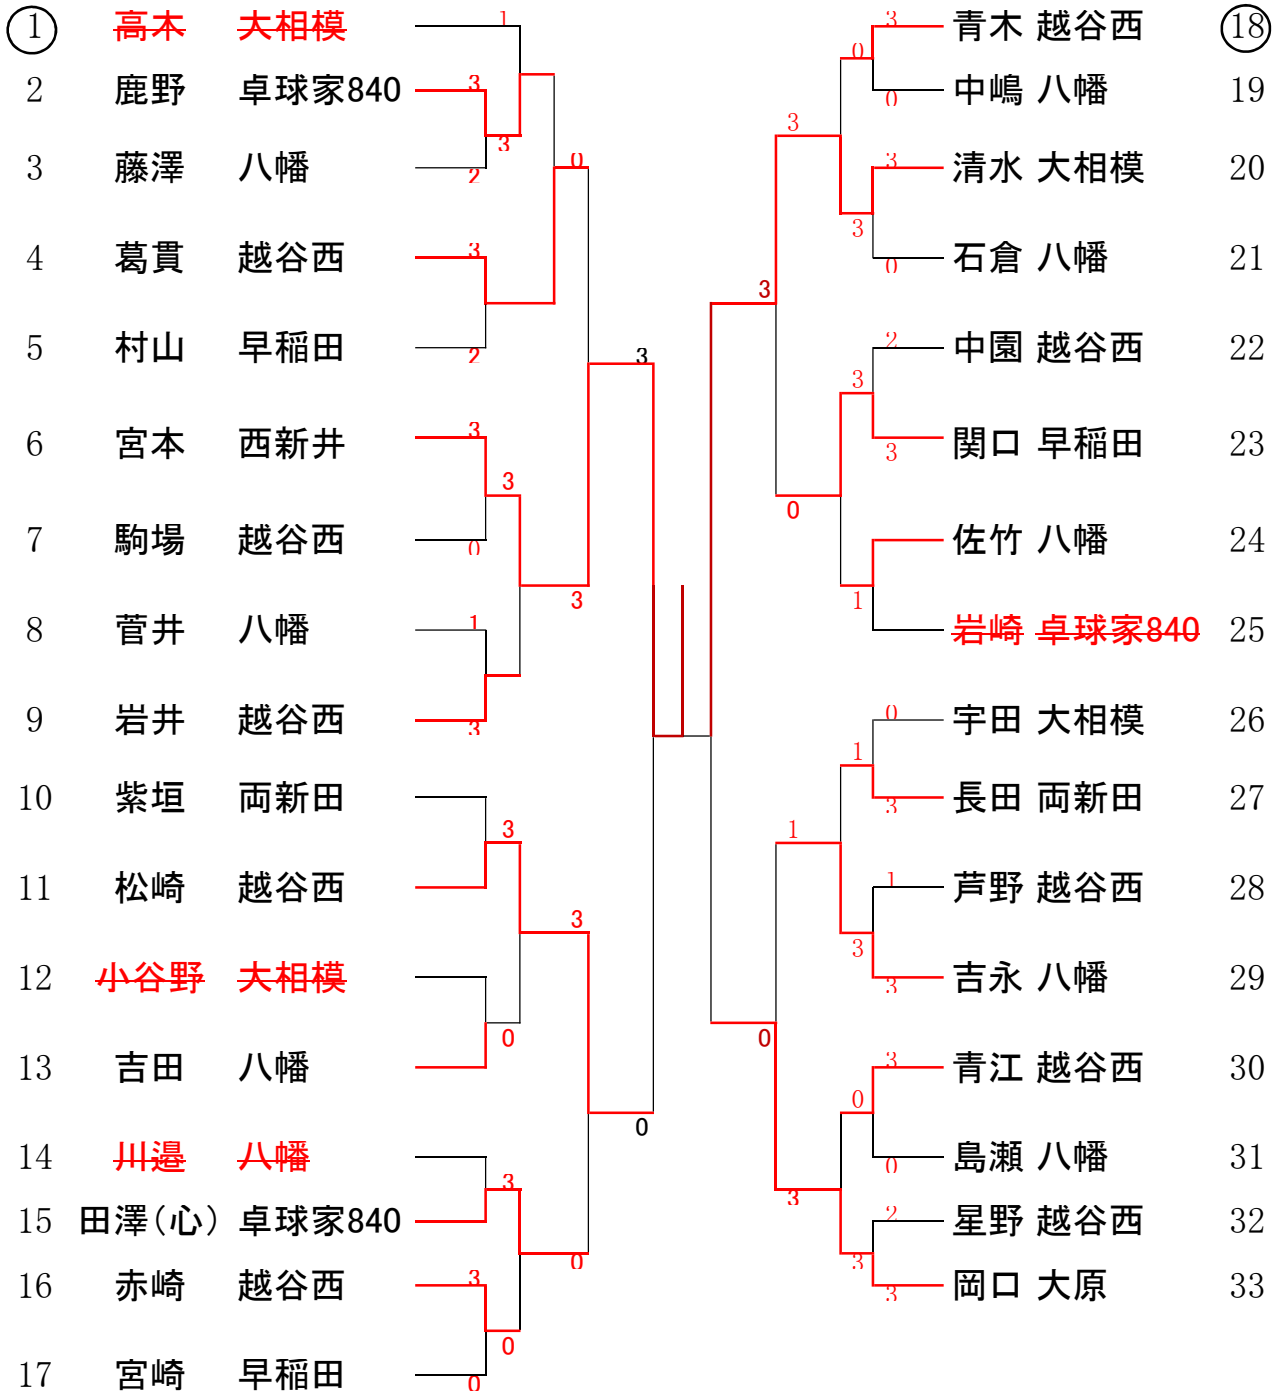

1年生 女子

■1~17番は21コートを使用してください。

■18~33番は22コートを使用してください。

優勝 清水しおり 大相模中学校
 2位 宮本楓子 西新井中学校
 3位 松崎優衣 西中学校

2年生 女子

■1～20番は23コートを使用してください。

■21～40番は24コートを使用してください。

優勝 平野杏奈 卓球家840
 2位 高橋美玖 卓球家840
 3位 田澤紗彩 卓球家840