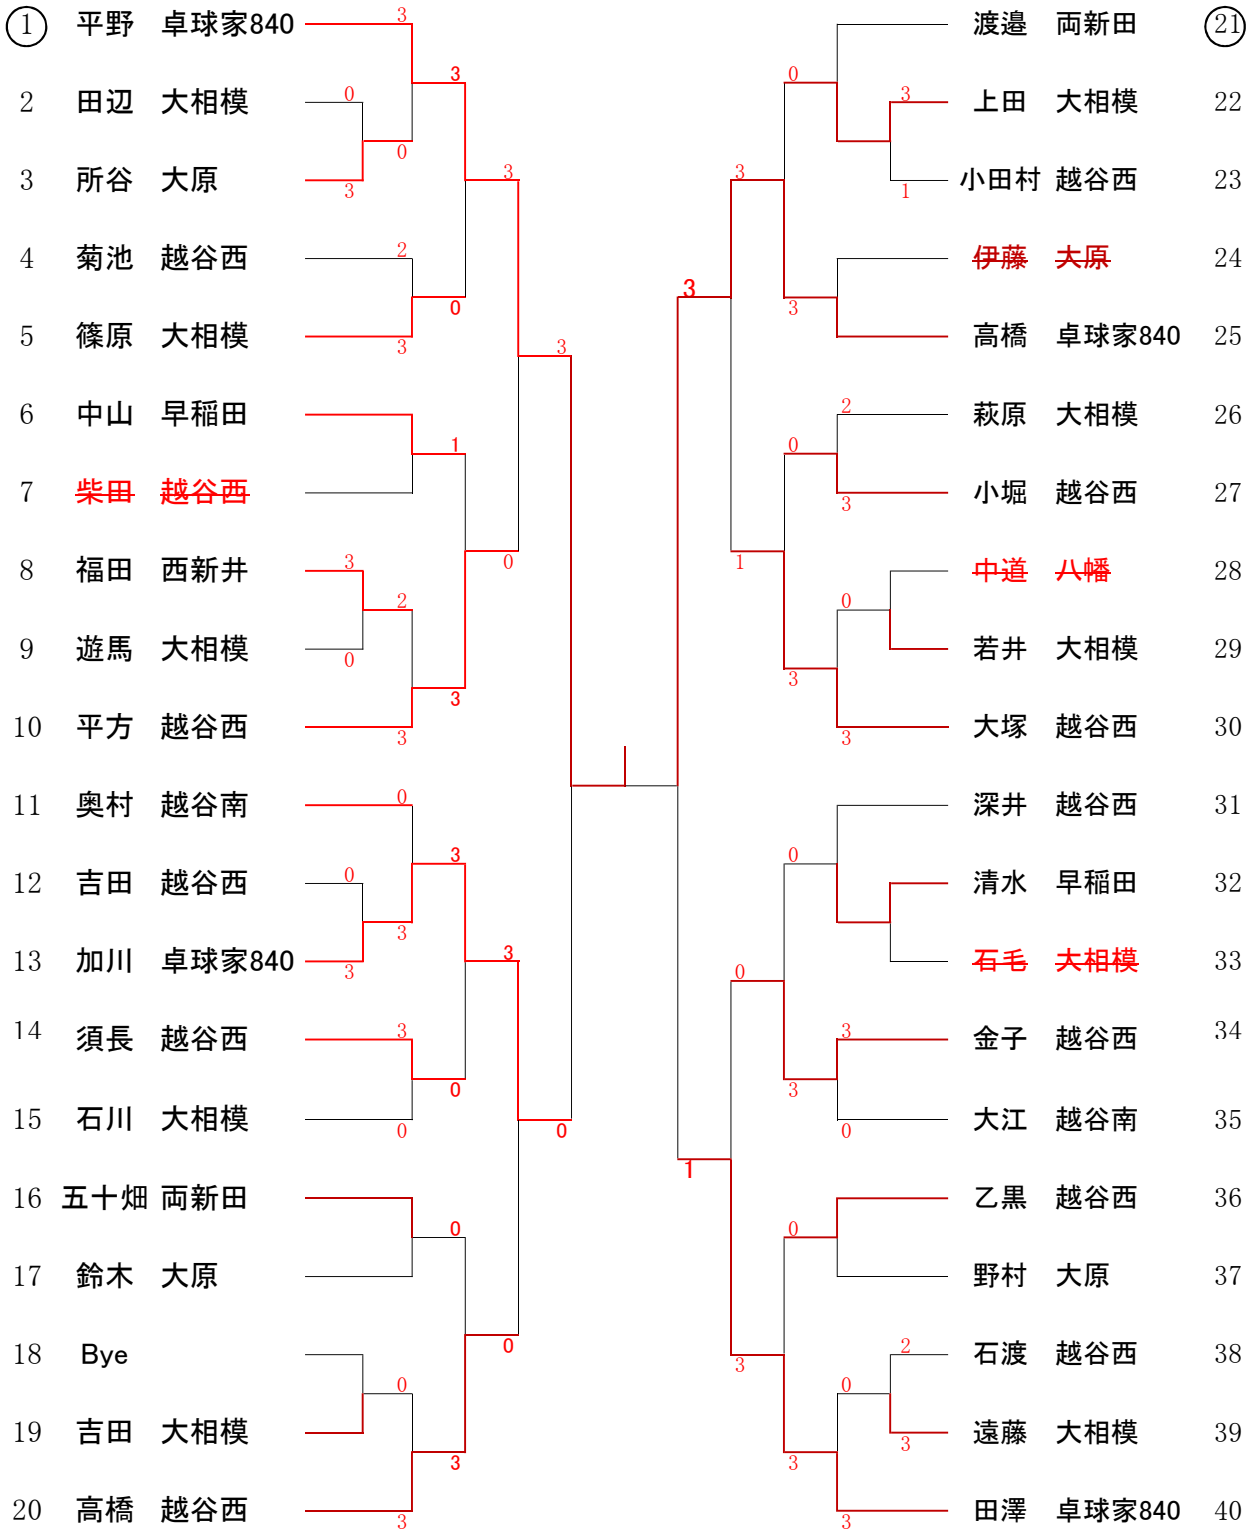

1年生 女子

■1~17番は21コートを使用してください。

■18~33番は22コートを使用してください。

優勝 清水しおり 大相模中学校
 2位 宮本楓子 西新井中学校
 3位 松崎優衣 西中学校

2年生 女子

■1～20番は23コートを使用してください。

■21～40番は24コートを使用してください。

優勝 平野杏奈 卓球家840
 2位 高橋美玖 卓球家840
 3位 田澤紗彩 卓球家840