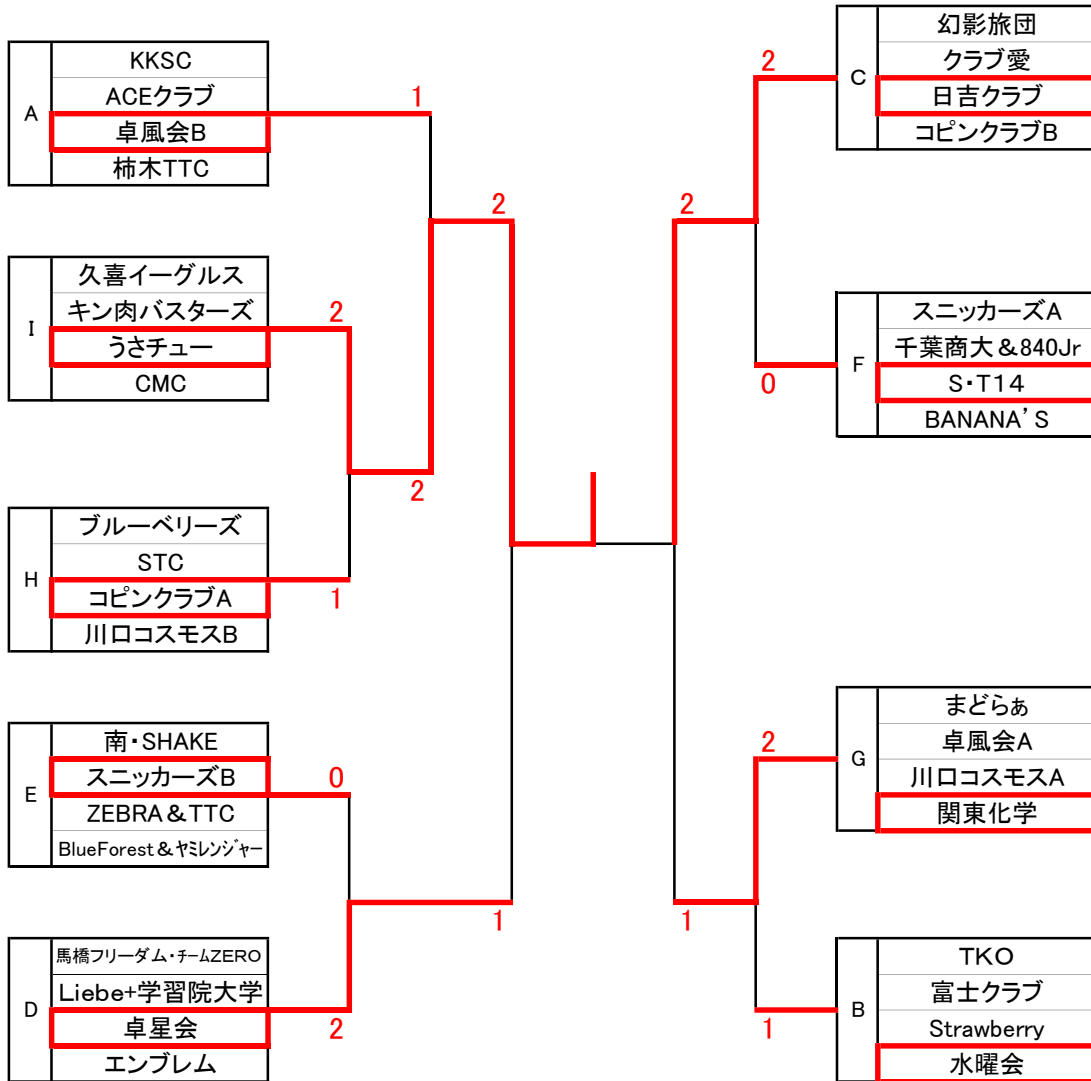

■一般予選リーグ 1コート

Aブロック		1	2	3	4	得点	順位
		KKSC	ACEクラブ	卓風会B	柿木TTC		
1	KKSC		○ 2-0	○ 2-0	○ 2-0	6	1
2	ACEクラブ	× 0-2		× 1-2	○ 2-0	4	2
3	卓風会B	× 0-2	○ 2-1		× 0-2	4	4
4	柿木TTC	× 0-2	× 0-2	○ 2-0		4	3

■一般予選リーグ 2コート

Bブロック		1	2	3	4	得点	順位
		TKO	富士クラブ	Strawberry	水曜会		
1	TKO		○ 2-0	○ 2-1	○ 2-0	6	1
2	富士クラブ	× 0-2		× 1-2	○ 2-0	4	3
3	Strawberry	× 1-2	○ 2-1		○ 2-0	5	2
4	水曜会	× 0-2	× 0-2	× 0-2		3	4

■一般予選リーグ 9コート

Iブロック		1	2	3	4	得点	順位
		久喜イーグルス	キン肉バスターズ	うさチュー	CMC		
1	久喜イーグルス		× 1-2	○ 2-1	○ 2-1	5	2
2	キン肉バスターズ	○ 2-1		× 0-2	○ 2-0	5	1
3	うさチュー	× 1-2	○ 2-0		× 1-2	4	4
4	CMC	× 1-2	× 0-2	○ 2-1		4	3

一般 順位別決勝トーナメント

1位グループ

(3位決定)

- 優勝 KKSC
- 準優勝 卓風会A
- 3位 馬橋フリーダム・チームZERO
- ブロック賞 幻影旅団 他

一般 順位別決勝トーナメント

2位グループ

■ 優勝 Liebe・学習院大学
 ■ 準優勝 まどらあ

一般 順位別決勝トーナメント

3位グループ

- 優勝 川口コスモスA
- 準優勝 CMC

一般 順位別決勝トーナメント

4位グループ

■ 優勝 うさチュー
 ■ 準優勝 日吉クラブ