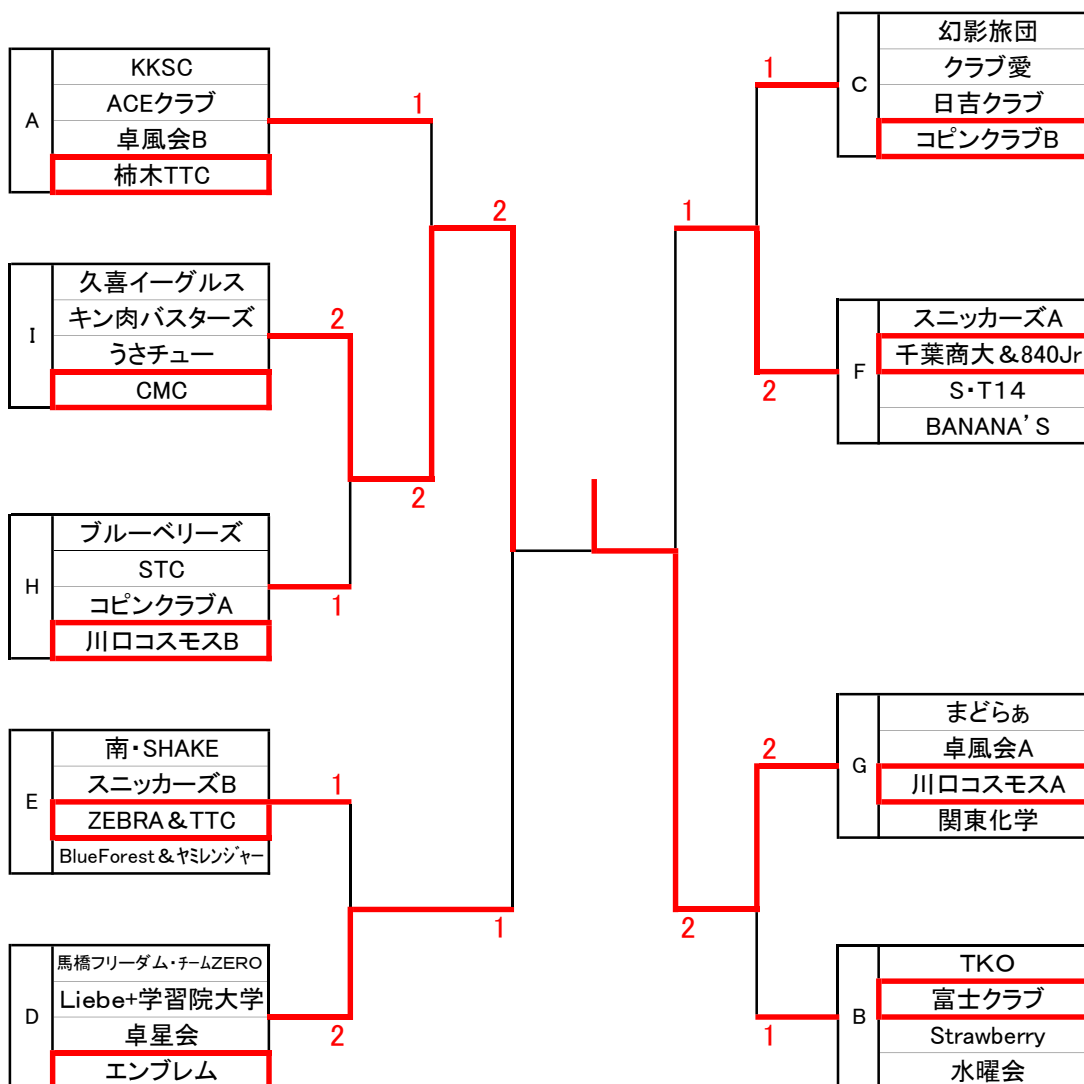

■一般予選リーグ 1コート

Aブロック		1	2	3	4	得点	順位
		KKSC	ACEクラブ	卓風会B	柿木TTC		
1	KKSC		○ 2-0	○ 2-0	○ 2-0	6	1
2	ACEクラブ	× 0-2		× 1-2	○ 2-0	4	2
3	卓風会B	× 0-2	○ 2-1		× 0-2	4	4
4	柿木TTC	× 0-2	× 0-2	○ 2-0		4	3

■一般予選リーグ 2コート

Bブロック		1	2	3	4	得点	順位
		TKO	富士クラブ	Strawberry	水曜会		
1	TKO		○ 2-0	○ 2-1	○ 2-0	6	1
2	富士クラブ	× 0-2		× 1-2	○ 2-0	4	3
3	Strawberry	× 1-2	○ 2-1		○ 2-0	5	2
4	水曜会	× 0-2	× 0-2	× 0-2		3	4

1位グループ

(3位決定)

- 優勝 KKSC
- 準優勝 卓風会A
- 3位 馬橋フリーダム・チームZERO
- ブロック賞 幻影旅団 他

一般 順位別決勝トーナメント

2位グループ

■ 優勝 Liebe・学習院大学
 ■ 準優勝 まどらあ

一般 順位別決勝トーナメント

3位グループ