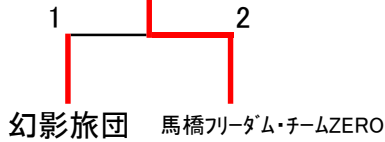

一般 順位別決勝トーナメント

1位グループ

(3位決定)

- 優勝 KKSC
- 準優勝 卓風会A
- 3位 馬橋フリーダム・チームZERO
- ブロック賞 幻影旅団 他