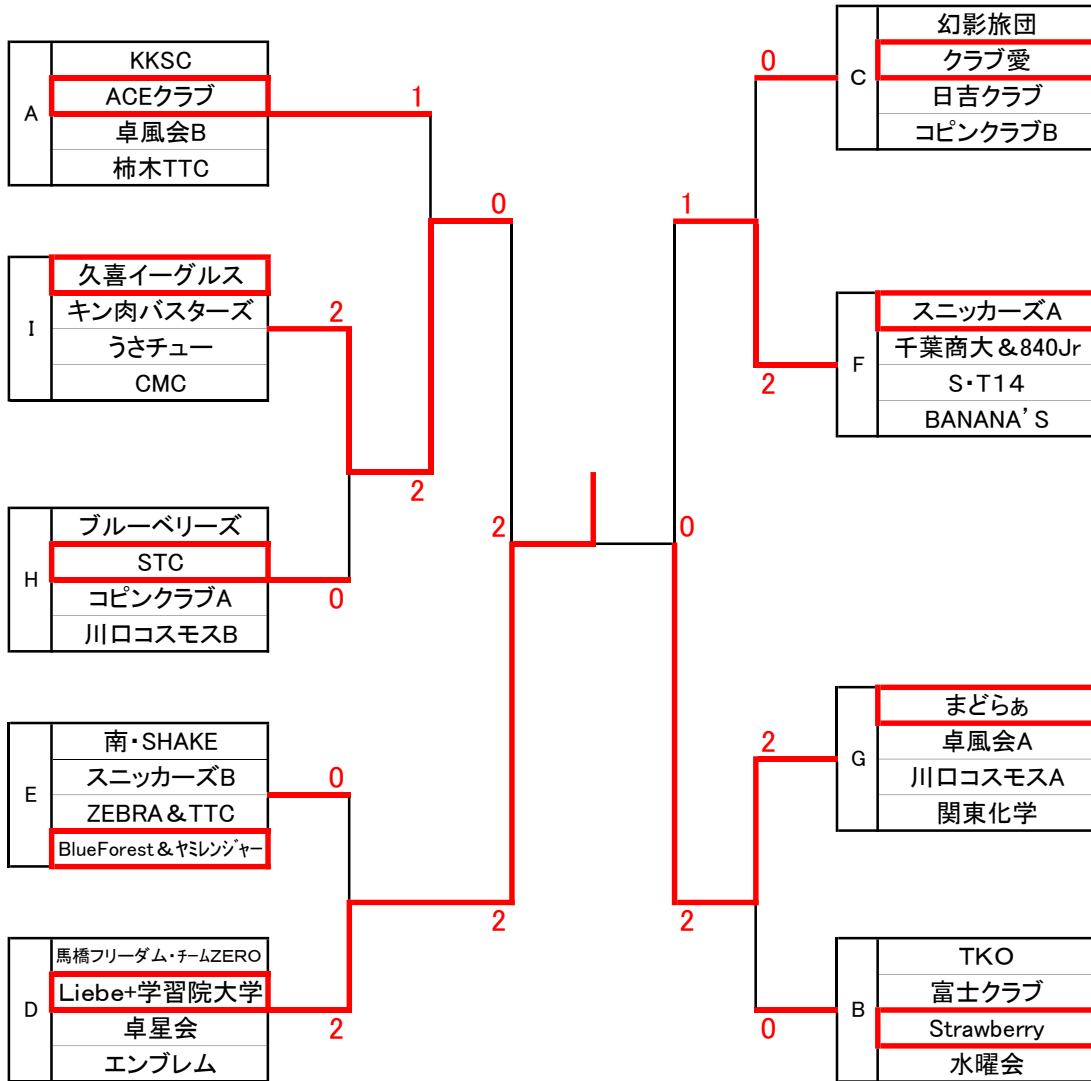

■一般予選リーグ 1コート

Aブロック		1	2	3	4	得点	順位
		KKSC	ACEクラブ	卓風会B	柿木TTC		
1	KKSC		○ 2-0	○ 2-0	○ 2-0	6	1
2	ACEクラブ	× 0-2		× 1-2	○ 2-0	4	2
3	卓風会B	× 0-2	○ 2-1		× 0-2	4	4
4	柿木TTC	× 0-2	× 0-2	○ 2-0		4	3

■一般予選リーグ 2コート

Bブロック		1	2	3	4	得点	順位
		TKO	富士クラブ	Strawberry	水曜会		
1	TKO		○ 2-0	○ 2-1	○ 2-0	6	1
2	富士クラブ	× 0-2		× 1-2	○ 2-0	4	3
3	Strawberry	× 1-2	○ 2-1		○ 2-0	5	2
4	水曜会	× 0-2	× 0-2	× 0-2		3	4

■一般予選リーグ 9コート

Iブロック		1	2	3	4	得点	順位
		久喜イーグルス	キン肉バスターズ	うさチュー	CMC		
1	久喜イーグルス		× 1-2	○ 2-1	○ 2-1	5	2
2	キン肉バスターズ	○ 2-1		× 0-2	○ 2-0	5	1
3	うさチュー	× 1-2	○ 2-0		× 1-2	4	4
4	CMC	× 1-2	× 0-2	○ 2-1		4	3

一般 順位別決勝トーナメント

1位グループ

(3位決定)

- 優勝 KKSC
- 準優勝 卓風会A
- 3位 馬橋フリーダム・チームZERO
- ブロック賞 幻影旅団 他

一般 順位別決勝トーナメント

2位グループ

■ 優勝 Liebe・学習院大学
 ■ 準優勝 まどらあ

一般 順位別決勝トーナメント

3位グループ