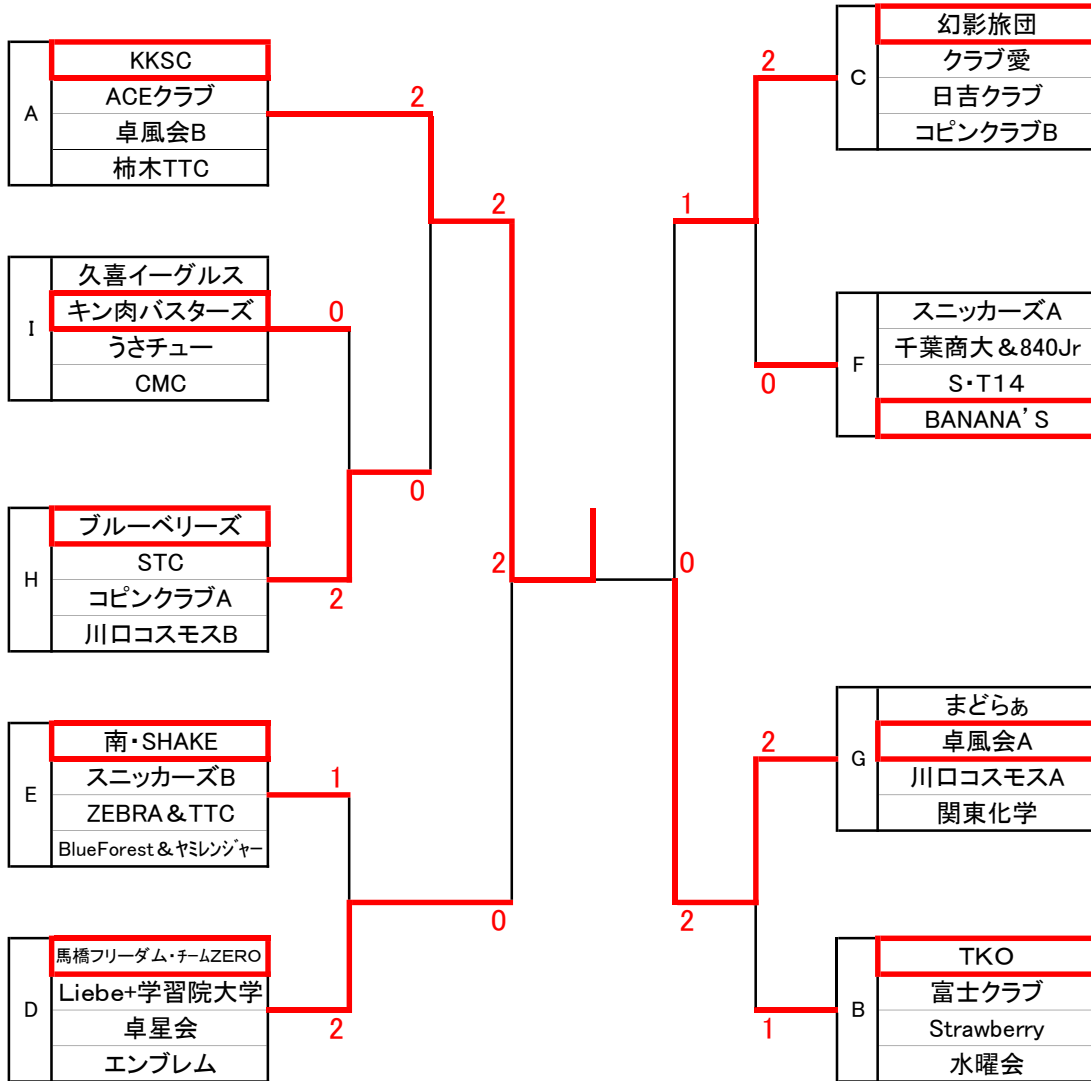

一般 順位別決勝トーナメント

1位グループ