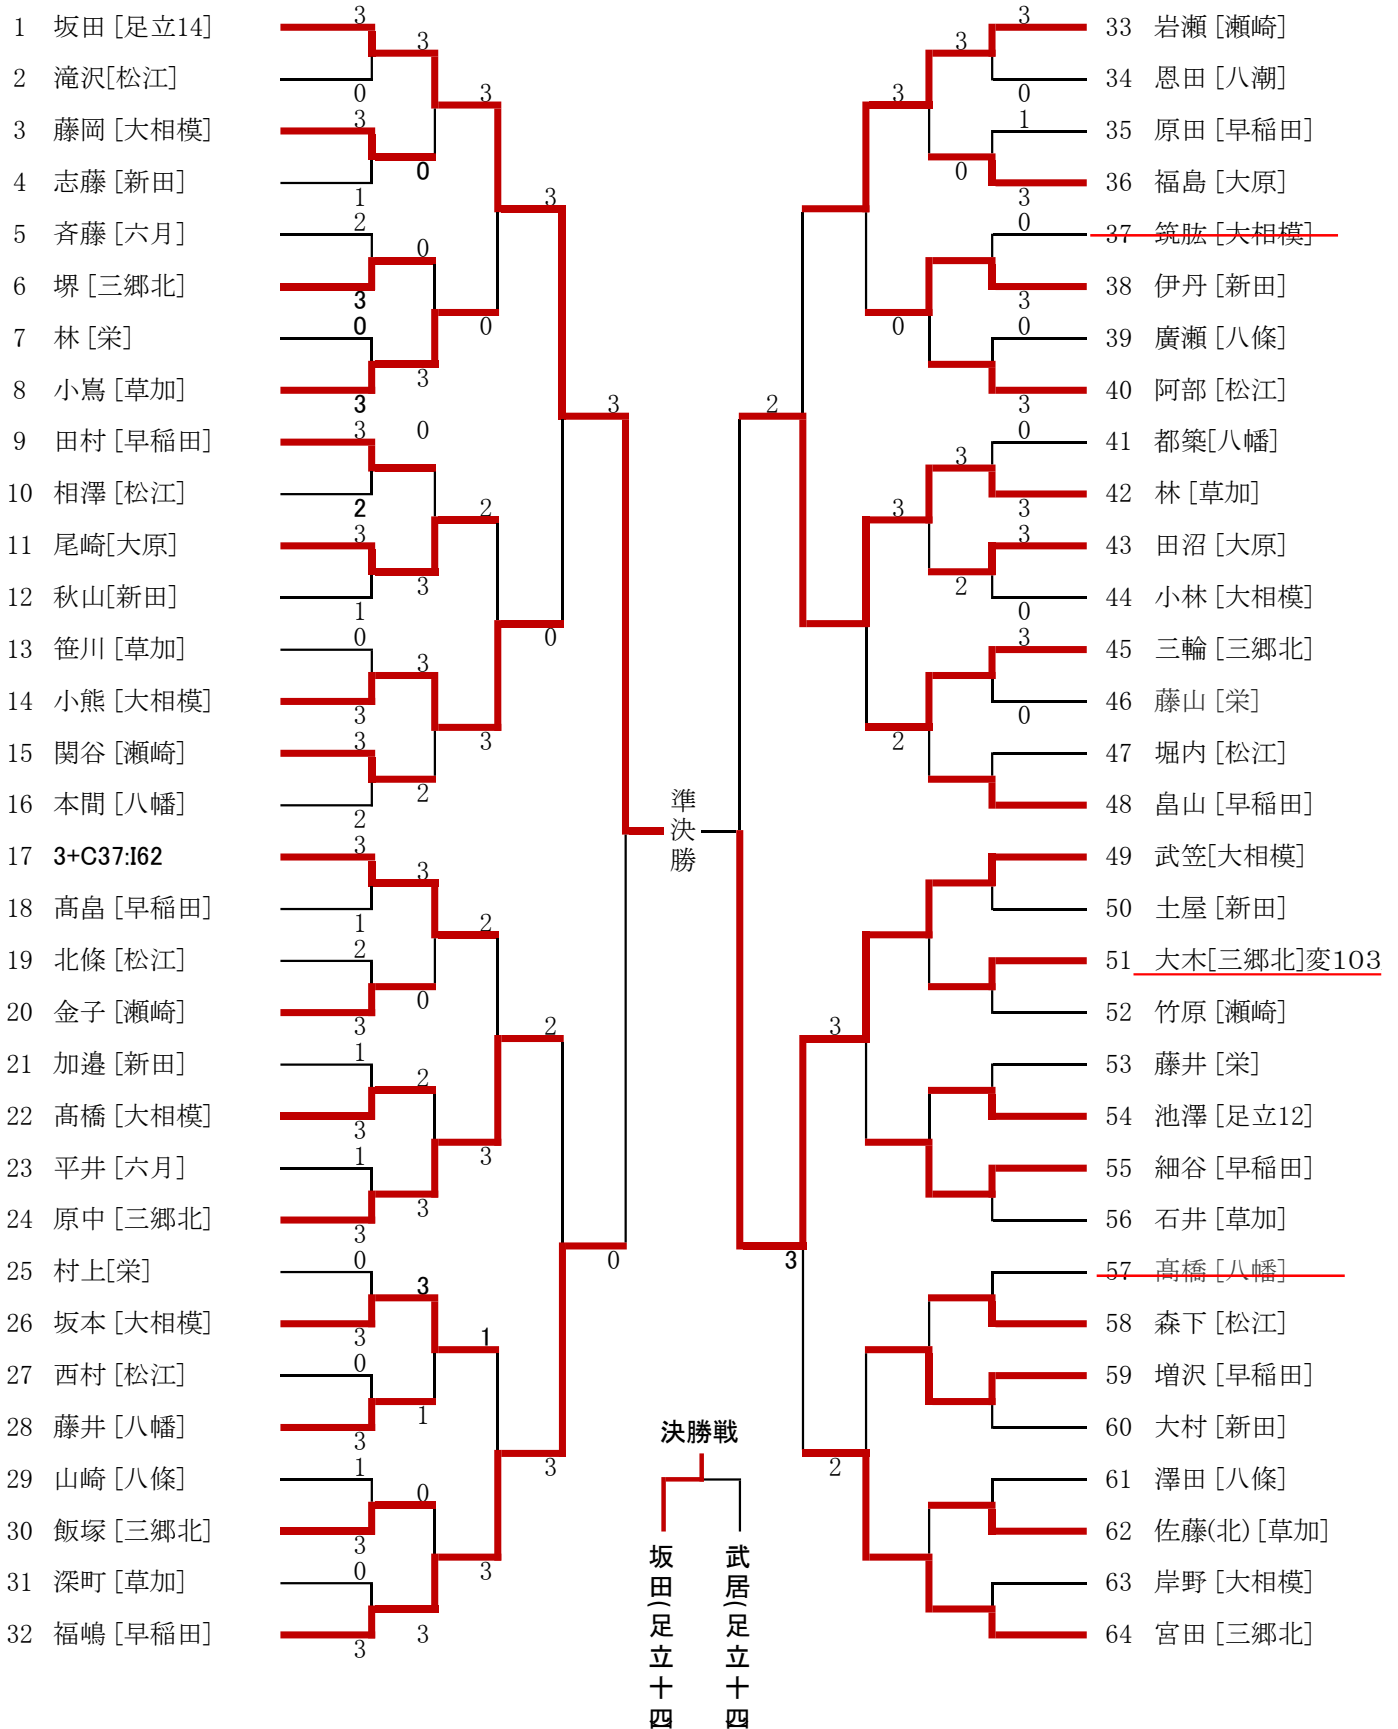

中学 2年生 男子(1/2)

■ 1~32番は9・10コートを使用してください

■ 33~64番は11・12コートを使用してください

中学 2年生 男子(2/2)

■ 65～97番は13・14コートを使用してください

■ 98～129番は15・16コートを使用してください