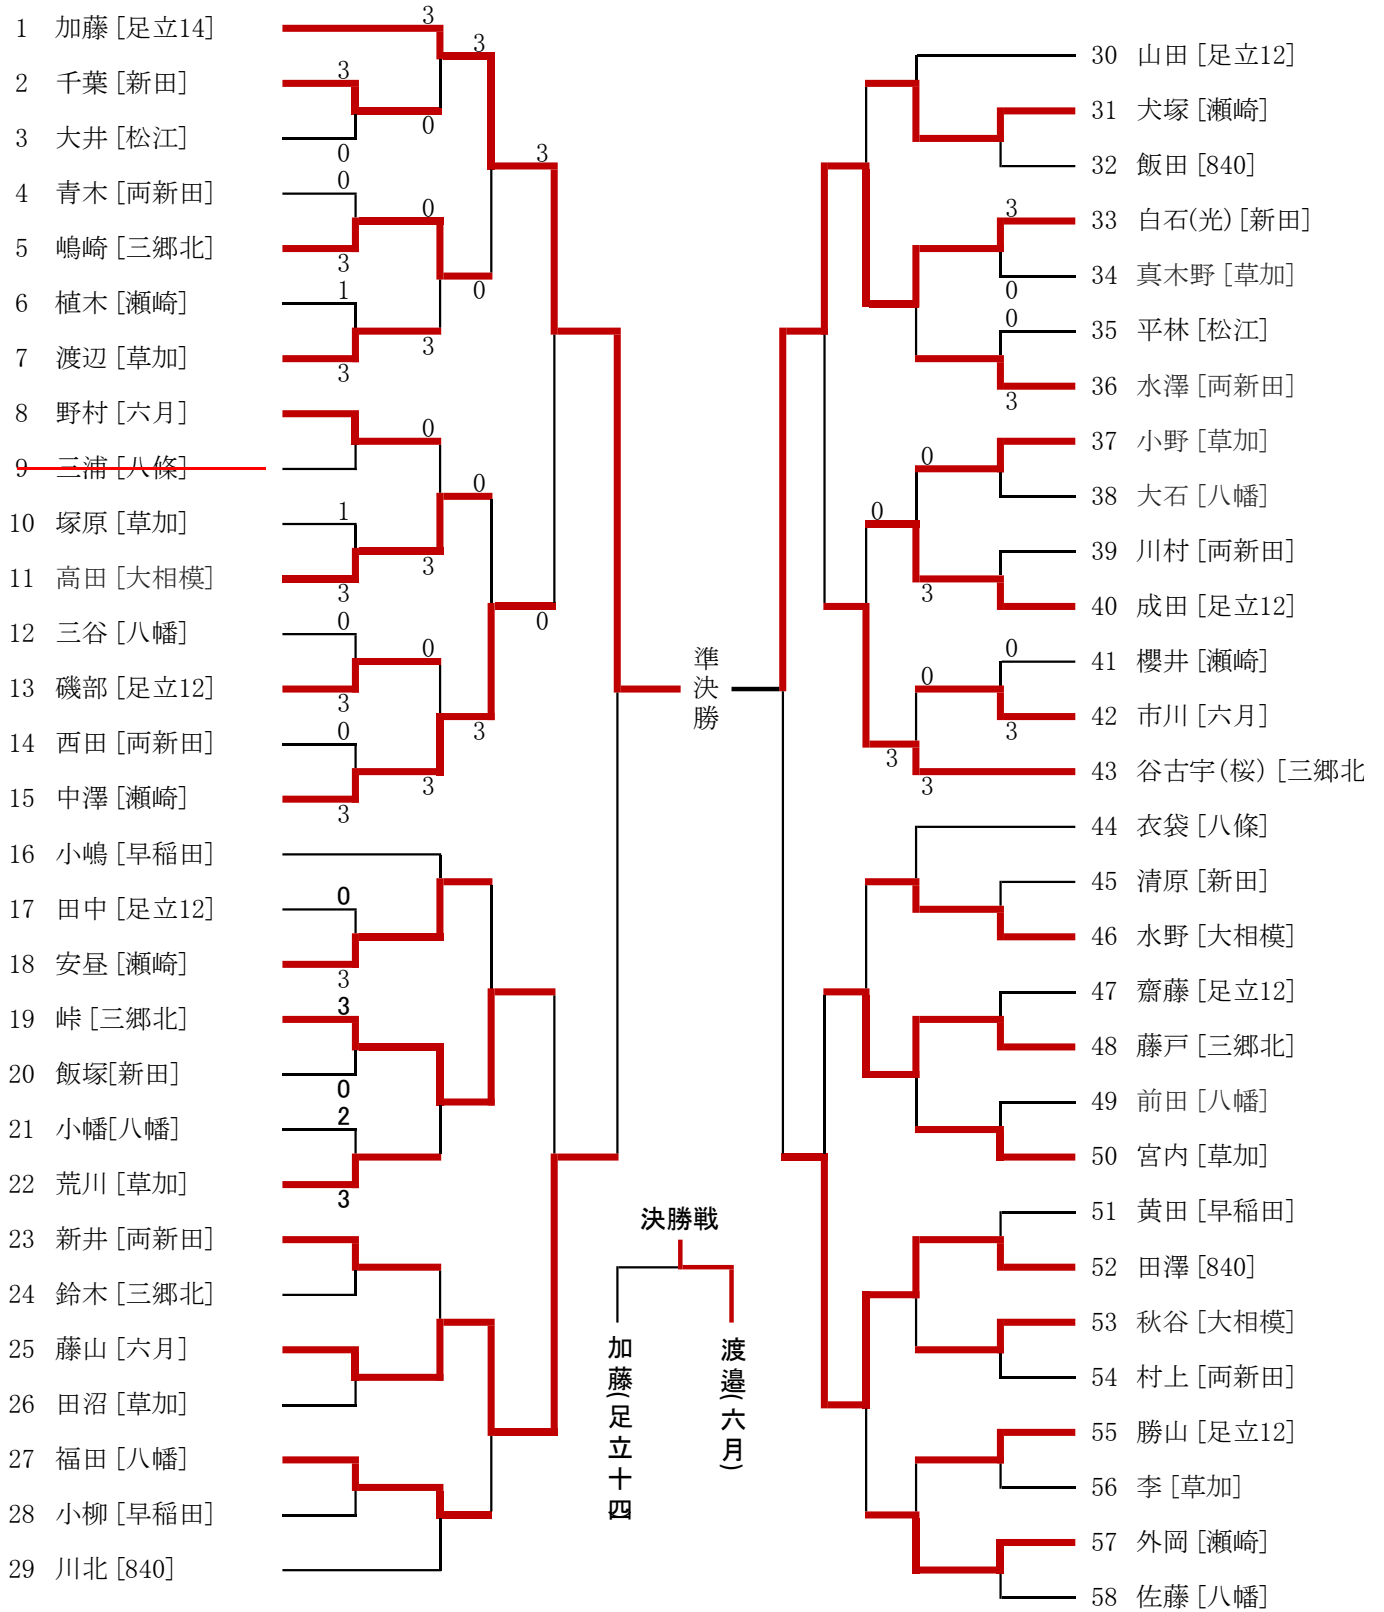

# 中学 1年生 男子(1/2)

■ 1~29番は1・2コートを使用してください

■ 30~58番は3・4コートを使用してください

# 中学 1年生 男子(2/2)

■ 59~87番は5・6コートを使用してください

■ 88~116番は7・8コートを使用してください