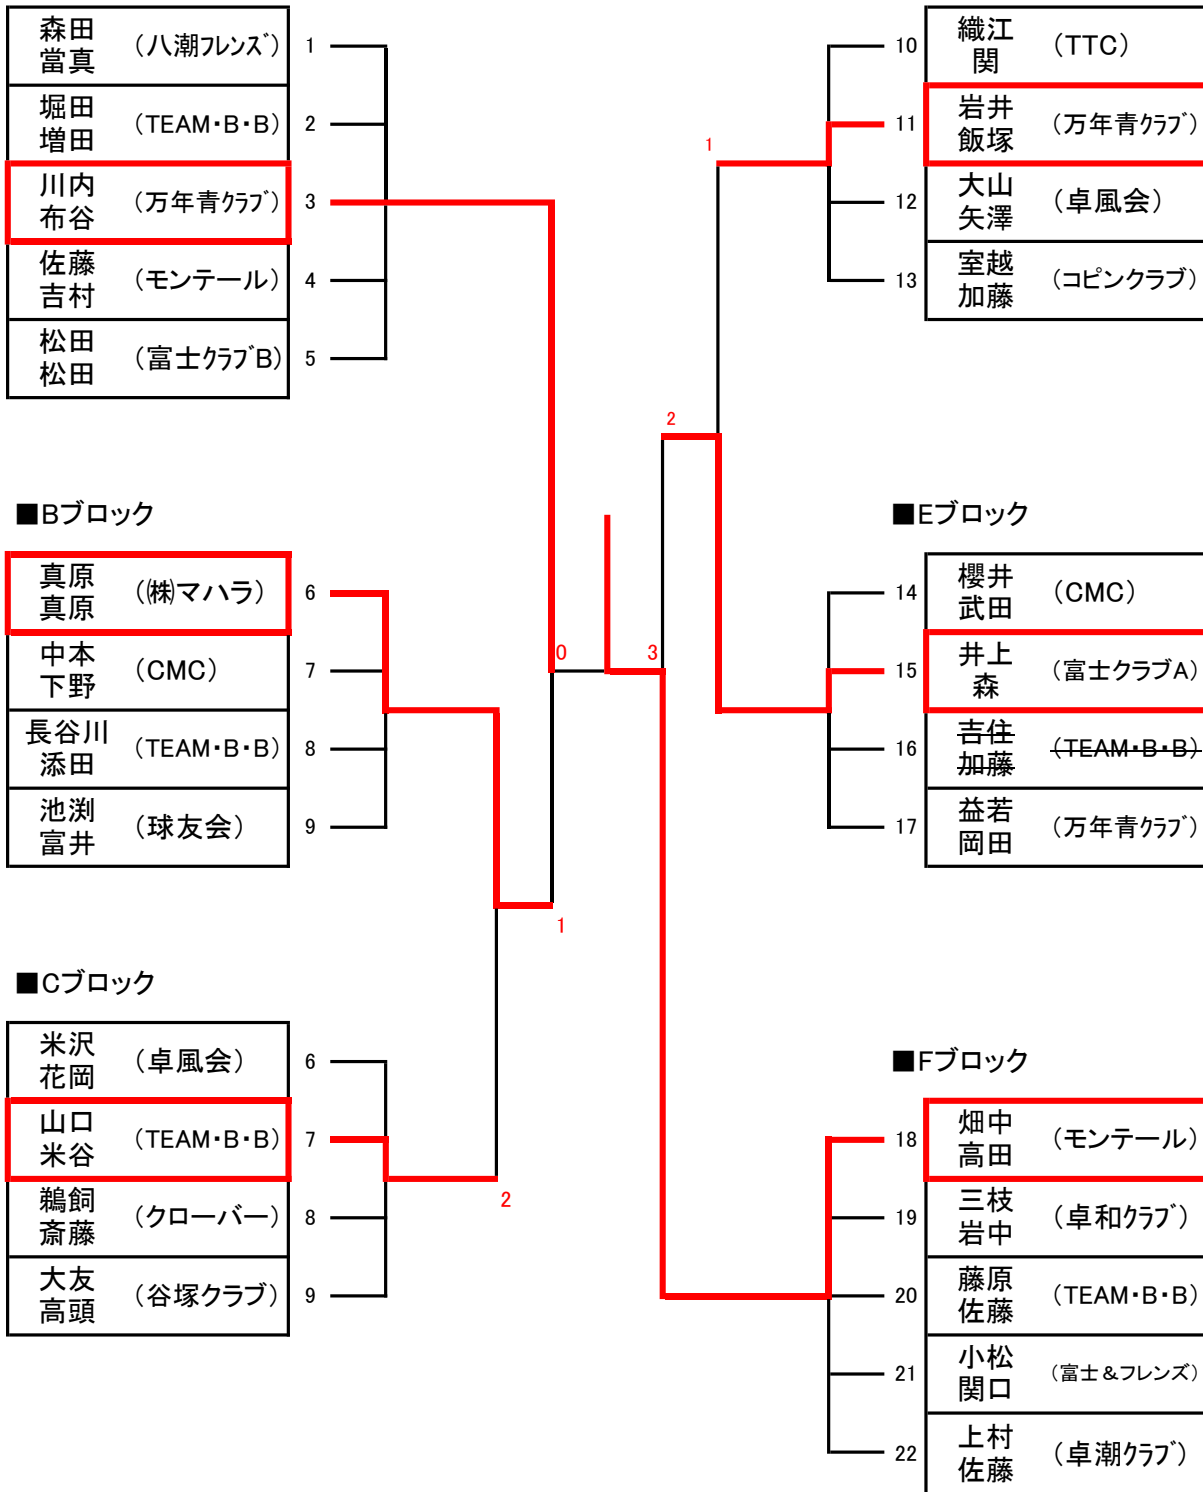

一般 男子ダブルス

1位グループ決勝トーナメント

■Aブロック

森田 眞 (八潮フレンズ)	1
堀田 増田 (TEAM・B・B)	2
川内 布谷 (万年青クラブ)	3
佐藤 吉村 (モンテール)	4
松田 松田 (富士クラブB)	5

■Dブロック

織江 関 (TTC)	10
岩井 飯塚 (万年青クラブ)	11
大山 矢澤 (卓風会)	12
室越 加藤 (コピンクラブ)	13

■Bブロック

真原 真原 (㈱マハラ)	6
中本 下野 (CMC)	7
長谷川 添田 (TEAM・B・B)	8
池渕 富井 (球友会)	9

一般 男子ダブルス

2位グループ決勝トーナメント

■Aブロック

森田 眞 (八潮フレンズ)	1
堀田 増田 (TEAM・B・B)	2
川内 布谷 (万年青クラブ)	3
佐藤 吉村 (モンテール)	4
松田 松田 (富士クラブB)	5

■Dブロック

織江 関 (TTC)	10
岩井 飯塚 (万年青クラブ)	11
大山 矢澤 (卓風会)	12
室越 加藤 (コピンクラブ)	13

■Bブロック

真原 真原 (㈱マハラ)	6
中本 下野 (CMC)	7
長谷川 添田 (TEAM・B・B)	8
池渕 富井 (球友会)	9

一般 男子ダブルス

3位グループ決勝トーナメント

■Aブロック

森田 眞真 (八潮フレンズ)	1
堀田 増田 (TEAM・B・B)	2
川内 布谷 (万年青クラブ)	3
佐藤 吉村 (モンテール)	4
松田 松田 (富士クラブB)	5

■Dブロック

織江 関 (TTC)	10
岩井 飯塚 (万年青クラブ)	11
大山 矢澤 (卓風会)	12
室越 加藤 (コピンクラブ)	13

■Bブロック

真原 真原 (㈱マハラ)	6
中本 下野 (CMC)	7
長谷川 添田 (TEAM・B・B)	8
池渕 富井 (球友会)	9