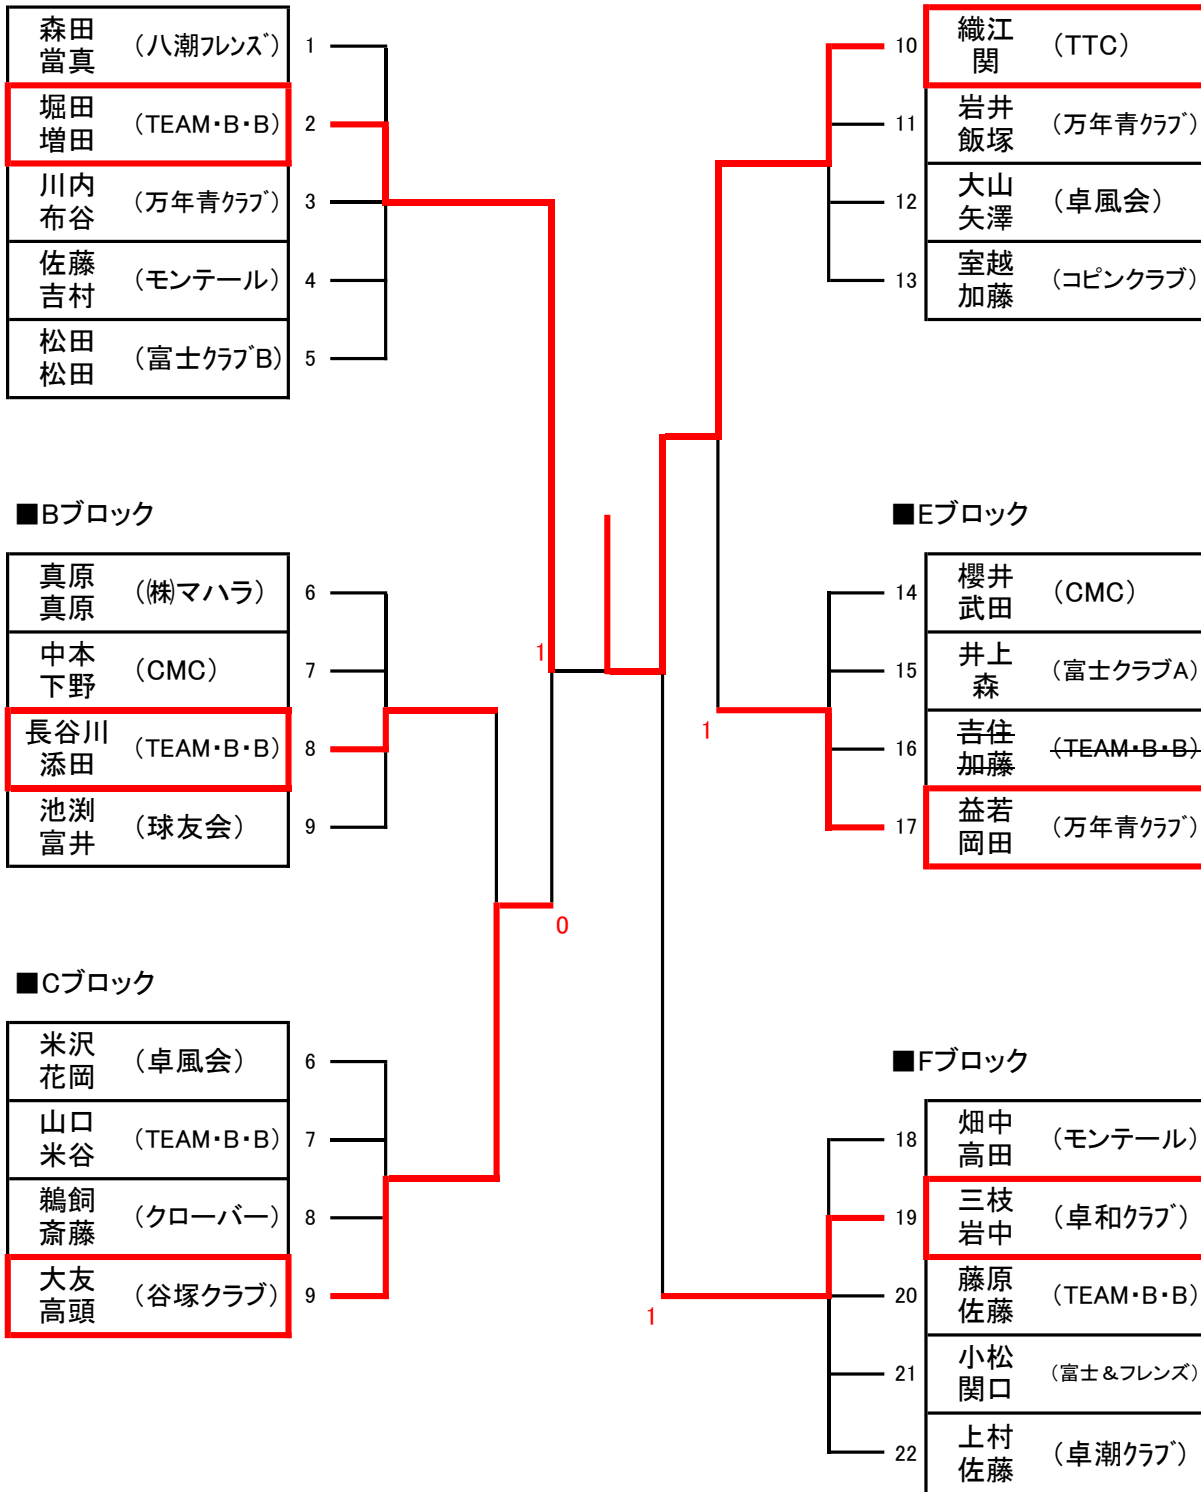

一般 男子ダブルス

1位グループ決勝トーナメント

■Aブロック

森田 眞 (八潮フレンズ)	1
堀田 増田 (TEAM・B・B)	2
川内 布谷 (万年青クラブ)	3
佐藤 吉村 (モンテール)	4
松田 松田 (富士クラブB)	5

■Dブロック

織江 関 (TTC)	10
岩井 飯塚 (万年青クラブ)	11
大山 矢澤 (卓風会)	12
室越 加藤 (コピンクラブ)	13

■Bブロック

真原 真原 (㈱マハラ)	6
中本 下野 (CMC)	7
長谷川 添田 (TEAM・B・B)	8
池渕 富井 (球友会)	9

一般 男子ダブルス

2位グループ決勝トーナメント

■Aブロック

森田 眞 (八潮フレンズ)	1
堀田 増田 (TEAM・B・B)	2
川内 布谷 (万年青クラブ)	3
佐藤 吉村 (モンテール)	4
松田 松田 (富士クラブB)	5

■Dブロック

織江 関 (TTC)	10
岩井 飯塚 (万年青クラブ)	11
大山 矢澤 (卓風会)	12
室越 加藤 (コピンクラブ)	13

■Bブロック

真原 真原 (㈱マハラ)	6
中本 下野 (CMC)	7
長谷川 添田 (TEAM・B・B)	8
池渕 富井 (球友会)	9

一般 男子ダブルス

3位グループ決勝トーナメント

■Aブロック

森田 眞真 (八潮フレンズ)	1
堀田 増田 (TEAM・B・B)	2
川内 布谷 (万年青クラブ)	3
佐藤 吉村 (モンテール)	4
松田 松田 (富士クラブB)	5

■Dブロック

織江 関 (TTC)	10
岩井 飯塚 (万年青クラブ)	11
大山 矢澤 (卓風会)	12
室越 加藤 (コピンクラブ)	13

■Bブロック

真原 真原 (㈱マハラ)	6
中本 下野 (CMC)	7
長谷川 添田 (TEAM・B・B)	8
池渕 富井 (球友会)	9

■Eブロック

櫻井 武田 (CMC)	14
井上 森 (富士クラブA)	15
吉住 加藤 (TEAM・B・B)	16
益若 岡田 (万年青クラブ)	17

■Cブロック

米沢 花岡 (卓風会)	6
山口 米谷 (TEAM・B・B)	7
鵜飼 斎藤 (クローバー)	8
大友 高頭 (谷塚クラブ)	9

■Fブロック

畑中 高田 (モンテール)	18
三枝 岩中 (卓和クラブ)	19
藤原 佐藤 (TEAM・B・B)	20
小松 関口 (富士&フレンズ)	21
上村 佐藤 (卓潮クラブ)	22