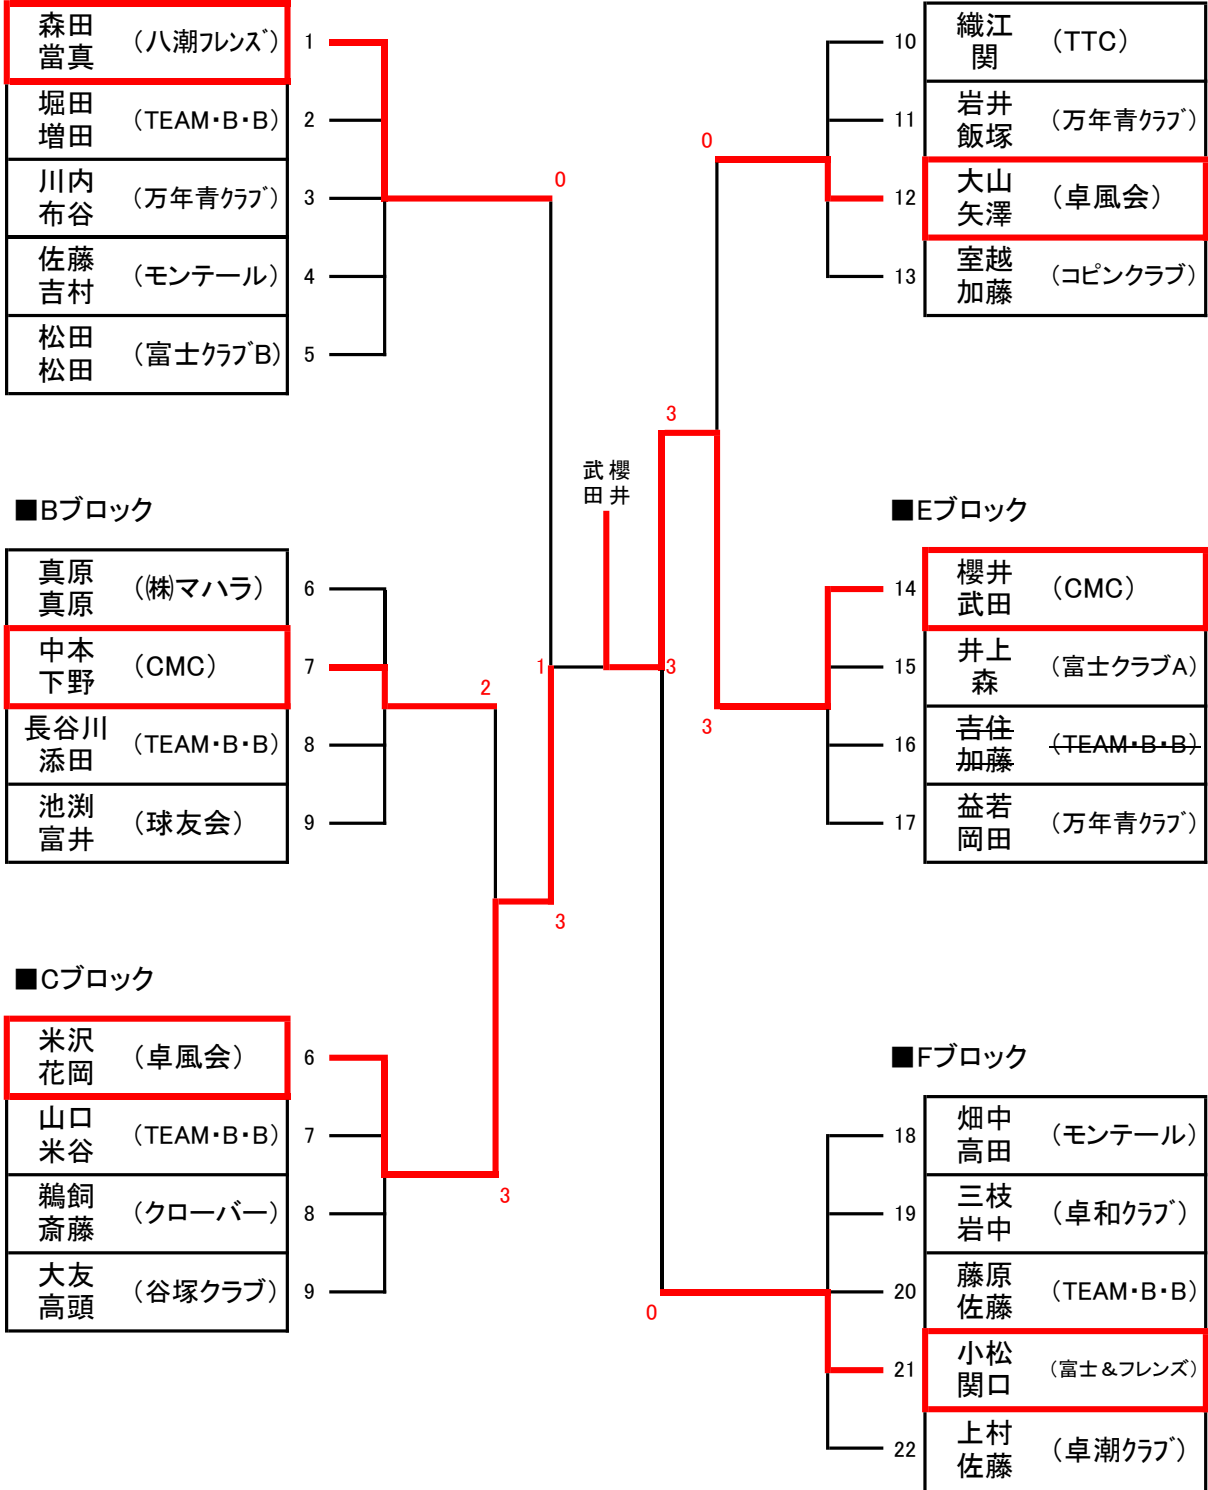

一般 男子ダブルス

1位グループ決勝トーナメント

■Aブロック

森田 眞 (八潮フレンズ)	1
堀田 増田 (TEAM・B・B)	2
川内 布谷 (万年青クラブ)	3
佐藤 吉村 (モンテール)	4
松田 松田 (富士クラブB)	5

■Dブロック

織江 関 (TTC)	10
岩井 飯塚 (万年青クラブ)	11
大山 矢澤 (卓風会)	12
室越 加藤 (コピンクラブ)	13

■Bブロック

真原 真原 (㈱マハラ)	6
中本 下野 (CMC)	7
長谷川 添田 (TEAM・B・B)	8
池渕 富井 (球友会)	9

一般 男子ダブルス

2位グループ決勝トーナメント

■Aブロック

森田 眞 (八潮フレンズ)	1
堀田 増田 (TEAM・B・B)	2
川内 布谷 (万年青クラブ)	3
佐藤 吉村 (モンテール)	4
松田 松田 (富士クラブB)	5

■Dブロック

織江 関 (TTC)	10
岩井 飯塚 (万年青クラブ)	11
大山 矢澤 (卓風会)	12
室越 加藤 (コピンクラブ)	13

■Bブロック

真原 真原 (㈱マハラ)	6
中本 下野 (CMC)	7
長谷川 添田 (TEAM・B・B)	8
池渕 富井 (球友会)	9