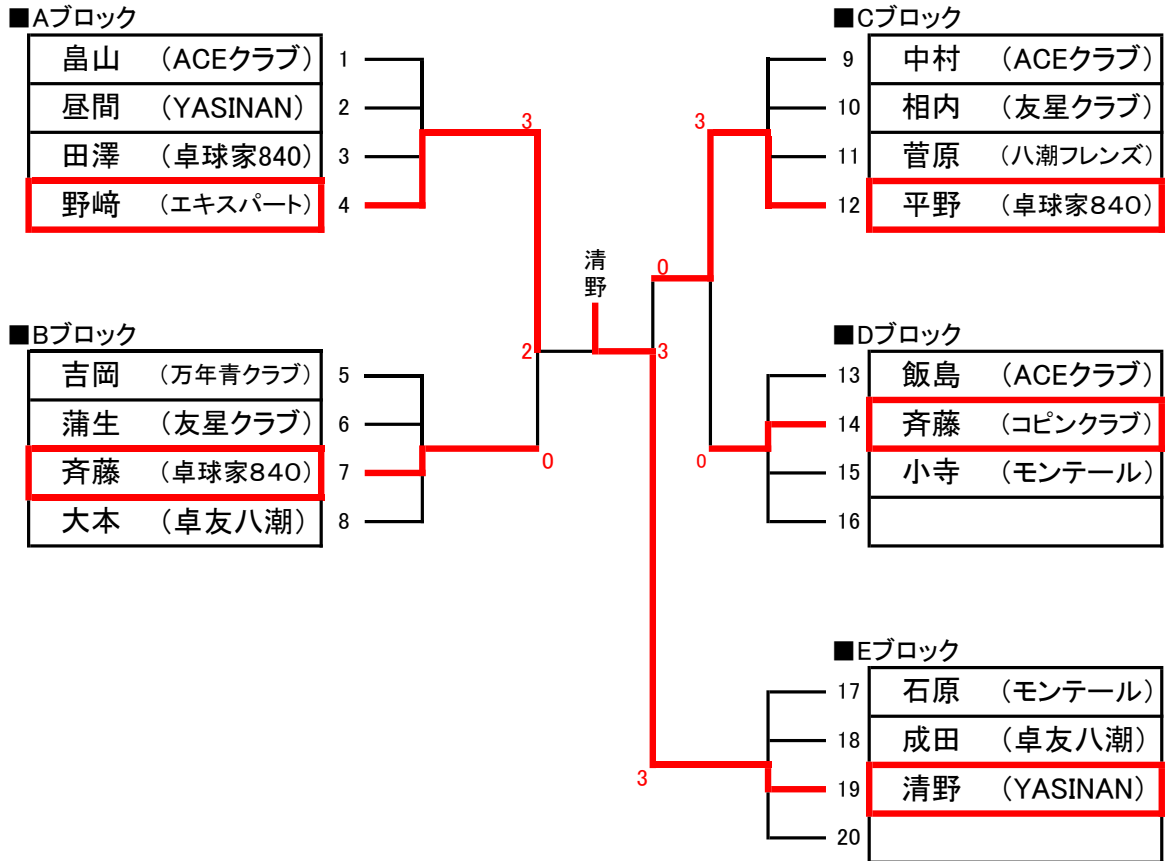

一般 女子2部シングルス

1位グループ決勝トーナメント

一般 女子2部シングルス

2位グループ決勝トーナメント

一般 女子2部シングルス

3位グループ決勝トーナメント

一般 女子2部シングルス

4位グループ決勝トーナメント

■Aブロック

1	島山 (ACEクラブ)
2	昼間 (YASINAN)
3	田澤 (卓球家840)
4	野崎 (エキスパート)

■Cブロック

9	中村 (ACEクラブ)
10	相内 (友星クラブ)
11	菅原 (八潮フレンズ)
12	平野 (卓球家840)

■Bブロック

5	吉岡 (万年青クラブ)
6	蒲生 (友星クラブ)
7	斉藤 (卓球家840)
8	大本 (卓友八潮)

■Dブロック

13	飯島 (ACEクラブ)
14	斉藤 (コピンクラブ)
15	小寺 (モンテール)
16	