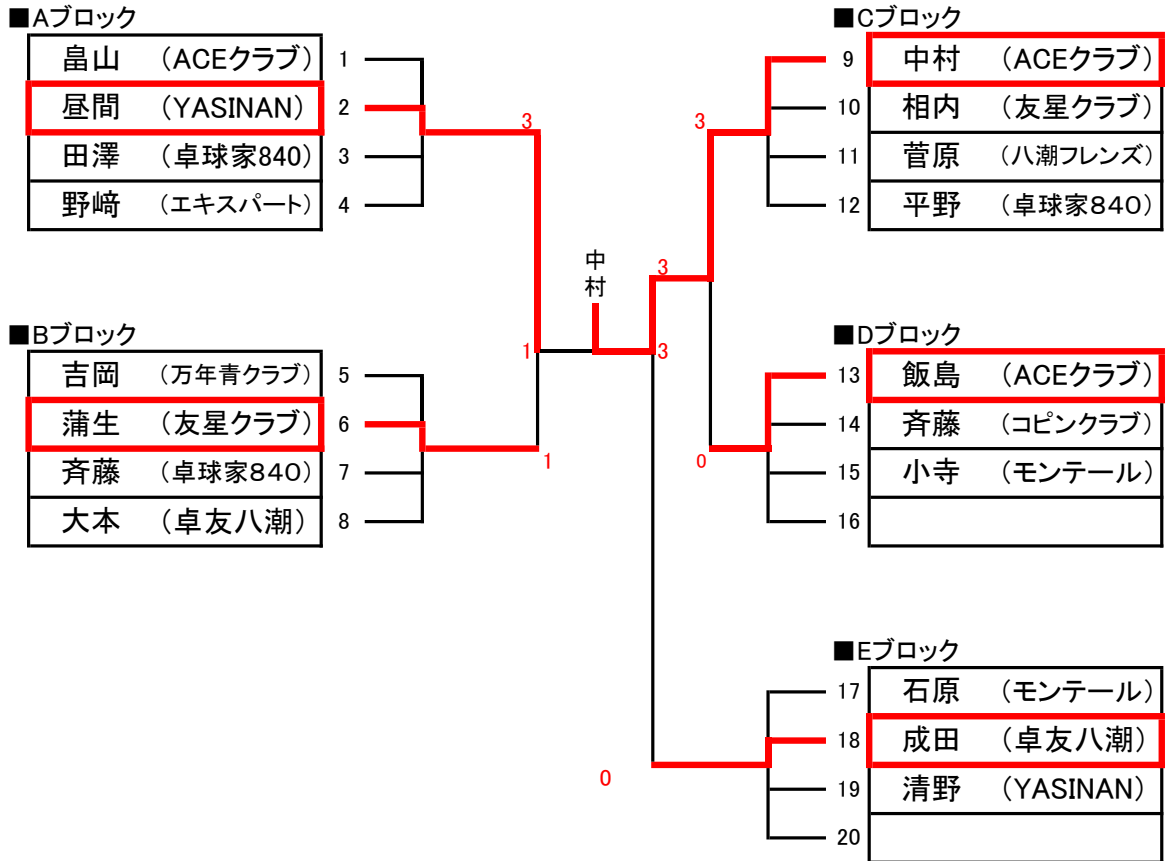

一般 女子2部シングルス

1位グループ決勝トーナメント

一般 女子2部シングルス

2位グループ決勝トーナメント

一般 女子2部シングルス

3位グループ決勝トーナメント

一般 女子2部シングルス

4位グループ決勝トーナメント

■Aブロック

1	島山 (ACEクラブ)
2	昼間 (YASINAN)
3	田澤 (卓球家840)
4	野崎 (エキスパート)

■Cブロック

9	中村 (ACEクラブ)
10	相内 (友星クラブ)
11	菅原 (八潮フレンズ)
12	平野 (卓球家840)

■Bブロック

5	吉岡 (万年青クラブ)
6	蒲生 (友星クラブ)
7	斉藤 (卓球家840)
8	大本 (卓友八潮)

■Dブロック

13	飯島 (ACEクラブ)
14	斉藤 (コピンクラブ)
15	小寺 (モンテール)
16	