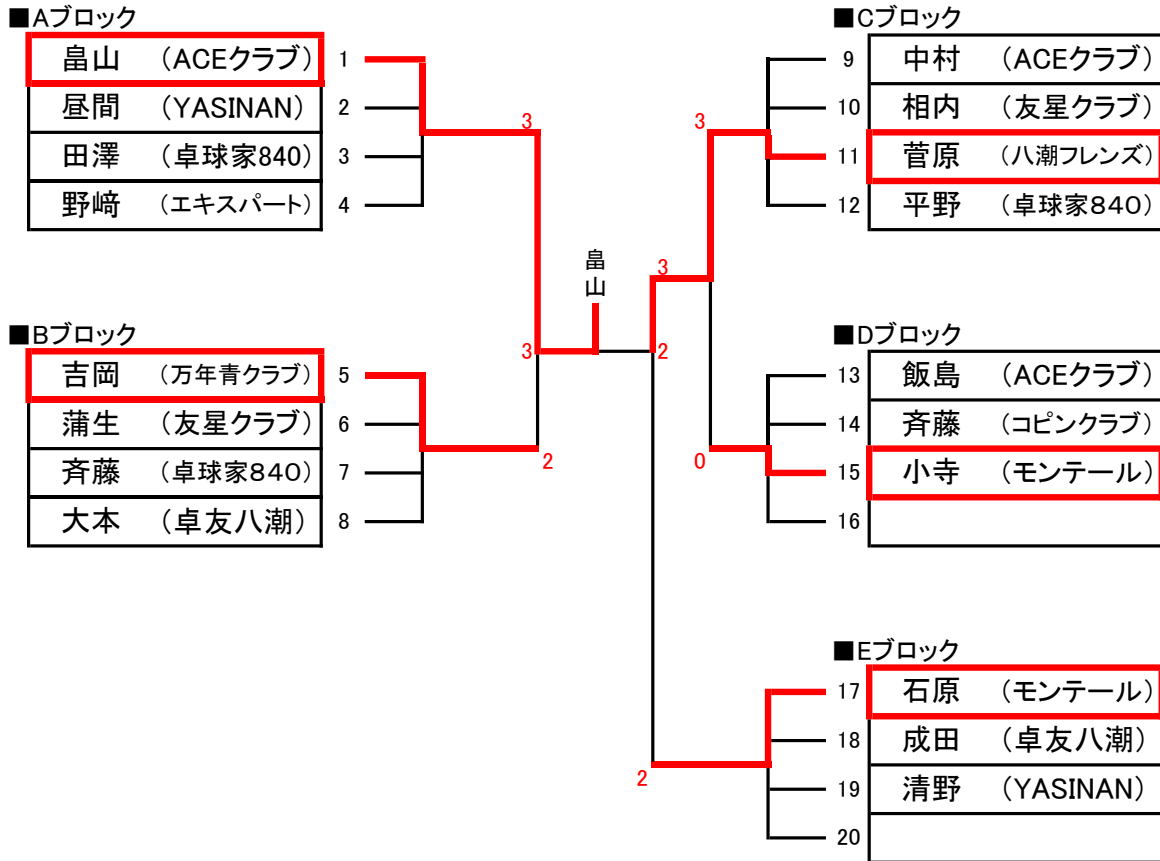

一般 女子2部シングルス

1位グループ決勝トーナメント

一般 女子2部シングルス

2位グループ決勝トーナメント

一般 女子2部シングルス

3位グループ決勝トーナメント

一般 女子2部シングルス

4位グループ決勝トーナメント

■Aブロック

1	島山 (ACEクラブ)
2	昼間 (YASINAN)
3	田澤 (卓球家840)
4	野崎 (エキスパート)

■Cブロック

9	中村 (ACEクラブ)
10	相内 (友星クラブ)
11	菅原 (八潮フレンズ)
12	平野 (卓球家840)

■Bブロック

5	吉岡 (万年青クラブ)
6	蒲生 (友星クラブ)
7	斉藤 (卓球家840)
8	大本 (卓友八潮)

■Dブロック

13	飯島 (ACEクラブ)
14	斉藤 (コピンクラブ)
15	小寺 (モンテール)
16	