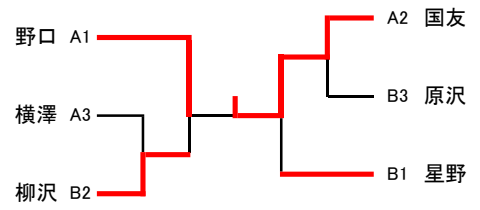

■ラージボール 男子シングルス

ラージ男子1部 ブロック		1	2	3	4	5	6	7	得点	順位
		国友	根岸(諒)	永井	小高	小宮	山岸	市川		
1	国友 (万年青クラブ)		1-2	—	2-1	0-2	2-0	2-1		4
2	根岸(諒) (株マハラ)	2-1		—	1-2	1-2	2-0	2-1		2
3	永井 (ハミング)	—	—		—	—	—	—		
4	小高 (TTC)	1-2	2-1	—		0-2	2-0	2-0		3
5	小宮 (株マハラ)	2-0	2-1	—	2-0		2-0	2-1		1
6	山岸 (モンテール)	0-2	0-2	—	0-2	0-2		0-2		6
7	市川 (八潮クラブ)	1-2	1-2	—	0-2	1-2	2-0			5

ラージ男子2部		1	2	3	4	5	6	得点	順位
		泉	大出	石川	森	神田	藤原		
1	泉 (八潮クラブ)		2-0	0-2	2-0	2-0	2-0		2
2	大出 (八潮クラブ)	0-2		0-2	2-0	2-0	2-0		3
3	石川 (八潮クラブ)	2-0	2-0		2-1	2-1	2-0		1
4	森 (ハミング)	0-2	0-2	1-2		2-0	2-0		4
5	神田 (八潮クラブ)	0-2	0-2	1-2	0-2		0-2		6
6	藤原 (ハミング)	0-2	0-2	0-2	0-2	2-0			5

ラージ女子1部		1	2	3	4	5	得点	順位
		高橋	江幡	村田	三ツ本			
1	高橋 (株マハラ)		1-2	0-2	0-2	—		4
2	江幡 (株マハラ)	2-1		2-0	1-2	—		2
3	村田 (TTC)	2-0	0-2		0-2	—		3
4	三ツ本 (ハミング)	2-0	2-1	2-0		—		1
5		—	—	—	—			

混合1部上位ダブルス決勝

女子2部上位シングルス決勝