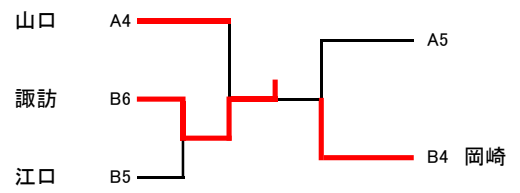

ラージ男子2部		1	2	3	4	5	6	得点	順位
		泉	大出	石川	森	神田	藤原		
1	泉 (八潮クラブ)		2-0	0-2	2-0	2-0	2-0		2
2	大出 (八潮クラブ)	0-2		0-2	2-0	2-0	2-0		3
3	石川 (八潮クラブ)	2-0	2-0		2-1	2-1	2-0		1
4	森 (ハミング)	0-2	0-2	1-2		2-0	2-0		4
5	神田 (八潮クラブ)	0-2	0-2	1-2	0-2		0-2		6
6	藤原 (ハミング)	0-2	0-2	0-2	0-2	2-0			5

ラージ女子1部		1	2	3	4	5	得点	順位
		高橋	江幡	村田	三ツ本			
1	高橋 (株マハラ)		1-2	0-2	0-2	—		4
2	江幡 (株マハラ)	2-1		2-0	1-2	—		2
3	村田 (TTC)	2-0	0-2		0-2	—		3
4	三ツ本 (ハミング)	2-0	2-1	2-0		—		1
5		—	—	—	—			

混合1部上位ダブルス決勝

女子2部上位シングルス決勝

混合1部下位ダブルス決勝

女子1部下位シングルス決勝

混合2部上位ダブルス決勝

混合2部下位ダブルス決勝