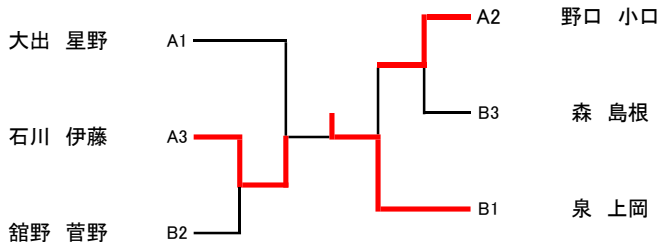

ラージ男子2部		1	2	3	4	5	6	得点	順位
		泉	大出	石川	森	神田	藤原		
1	泉 (八潮クラブ)		2-0	0-2	2-0	2-0	2-0		2
2	大出 (八潮クラブ)	0-2		0-2	2-0	2-0	2-0		3
3	石川 (八潮クラブ)	2-0	2-0		2-1	2-1	2-0		1
4	森 (ハミング)	0-2	0-2	1-2		2-0	2-0		4
5	神田 (八潮クラブ)	0-2	0-2	1-2	0-2		0-2		6
6	藤原 (ハミング)	0-2	0-2	0-2	0-2	2-0			5

ラージ女子1部		1	2	3	4	5	得点	順位
		高橋	江幡	村田	三ツ本			
1	高橋 (株マハラ)		1-2	0-2	0-2	—		4
2	江幡 (株マハラ)	2-1		2-0	1-2	—		2
3	村田 (TTC)	2-0	0-2		0-2	—		3
4	三ツ本 (ハミング)	2-0	2-1	2-0		—		1
5		—	—	—	—			

混合1部上位ダブルス決勝

女子2部上位シングルス決勝

混合1部下位ダブルス決勝

女子1部下位シングルス決勝

混合2部上位ダブルス決勝

混合2部下位ダブルス決勝