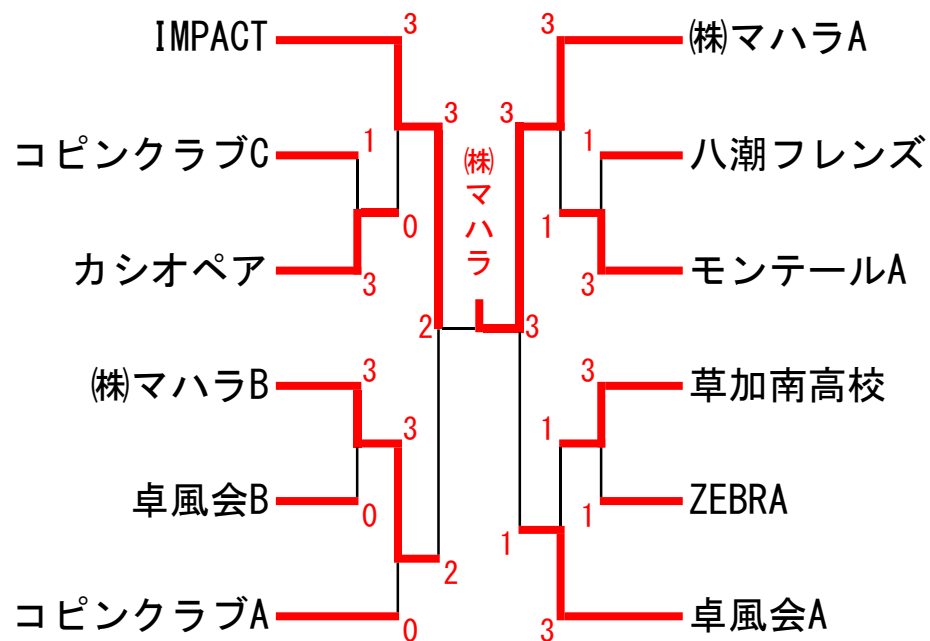

一般男子 上位グループ (1位・2位)

優勝	(株)マハラA
準優勝	IMPACT
3位	(株)マハラB
3位	卓風会A