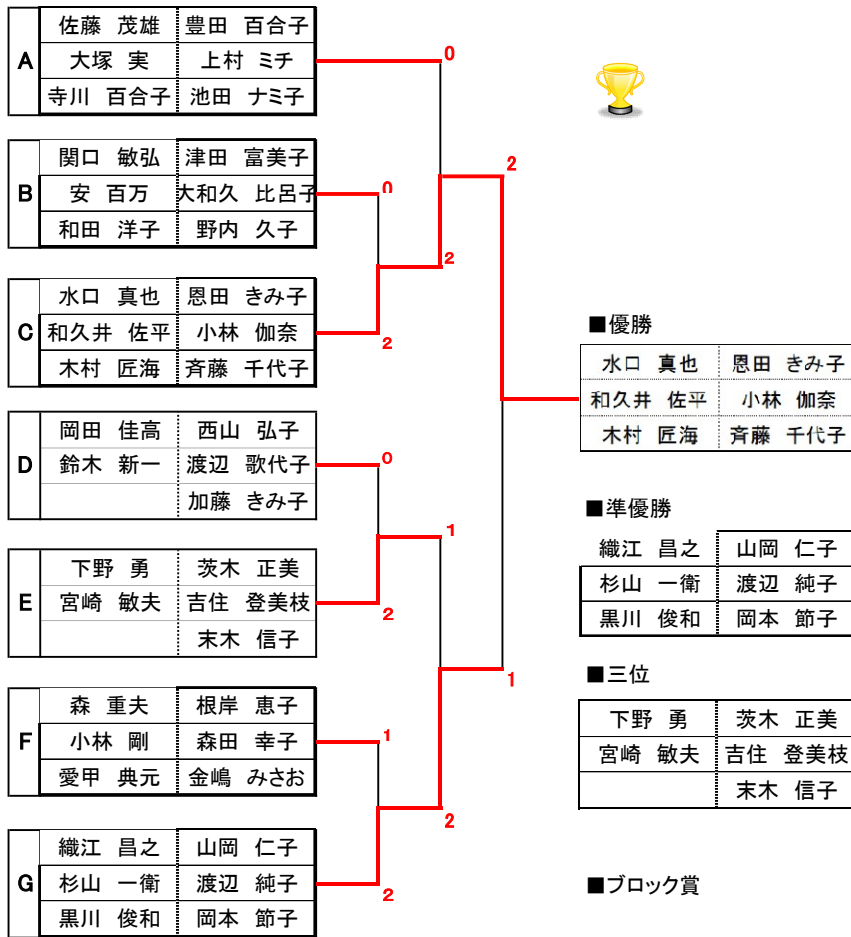

硬式 1位グループ 決勝トーナメント