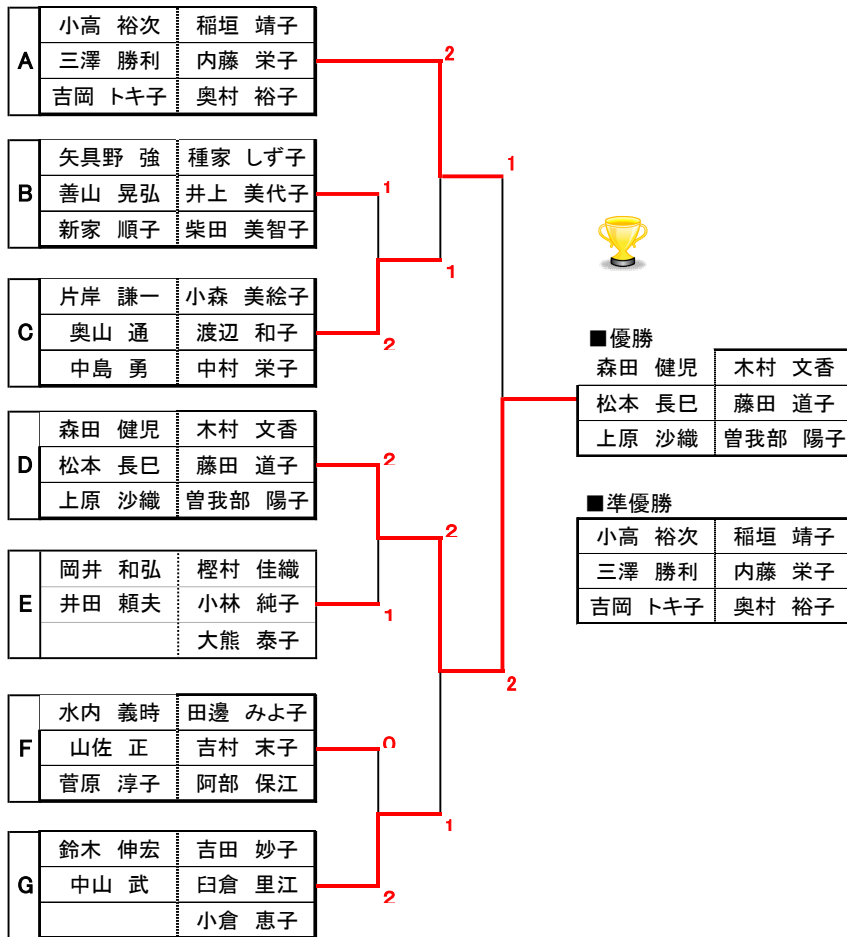

試合順序 ▶ 1-5 2-4 3-5 1-4 2-3 4-5 1-3 2-5 3-4 1-2

硬式Fブロック予選			1	2	3	4	5		得点	順位
	男子	女子								
1	横田 幸尚	高木 とよ子	/	6-6	1-9	6-4	7-6	-	20-25	4
	和田 晃幸	桑原 マスエ								
	大本 勝吉	豊崎 加奈子								
2	中田 勝徳	斉藤 芳子	6-6	/	5-7	8-5	6-6	-	25-24	2
	永井 隆治	内山 逸子								
	沢口 文江	平山 米子								
3	森 重夫	根岸 恵子	9-1	7-5	/	9-4	9-5	-	34-15	1
	小林 剛	森田 幸子								
	愛甲 典元	金嶋 みさお								
4	佐藤 潔	恩田 まゆみ	4-6	5-8	4-9	/	6-4	-	19-27	5
	富井 勝男	朝倉 里子								
	昆野 光吉	渡部 尚子								
5	水内 義時	田邊 みよ子	6-7	6-6	5-9	4-6	/	-	21-28	3
	山佐 正	吉村 末子								
	菅原 淳子	阿部 保江								
			-	-	-	-	-			

試合順序 ▶ 1-5 2-4 3-5 1-4 2-3 4-5 1-3 2-5 3-4 1-2

硬式 Gブロック予選			1	2	3	4	5		得点	順位
	男子	女子								
1	梅澤 哲雄	梁 志勤	7-4	4-7	4-7	3-6	-	18-21	4	
	多比 喜郎	岡崎 喜久枝								
	杉本 孝士郎	森脇 浦子								
2	納谷 義雄	大町 恵美子	4-7	3-9	5-8	5-7	-	17-31	5	
	古内 拓	鈴木 昭子								
		仲野 素子								
3	織江 昌之	山岡 仁子	7-4	9-3	6-5	7-7	-	29-19	1	
	杉山 一衛	渡辺 純子								
	黒川 俊和	岡本 節子								
4	鈴木 伸宏	吉田 妙子	7-4	8-5	5-6	3-8	-	23-23	3	
	中山 武	臼倉 里江								
		小倉 恵子								
5	磯部 信男	鳩宿 喜代子	6-3	7-5	7-7	8-3	-	28-18	2	
	横井 和雄	田島 美和子								
	川村 照子	宮木 ミチ子								
			-	-	-	-	-			

試合順序 ▶ 1-5 2-4 3-5 1-4 2-3 4-5 1-3 2-5 3-4 1-2

硬式 1位グループ 決勝トーナメント

硬式 2位グループ 決勝トーナメント

硬式 3位グループ 決勝トーナメント

硬式 4位グループ 決勝トーナメント

硬式 5・6位グループ 決勝トーナメント

A	川島 信行	小林 美保
	安達 貞男	石川 美津子
	笹原 貴吉	増田 きよ子

B	光井 忠雄	川原 しげる
	関川 博英	小川 明子
	(6) 篠川 テルイ	皆川 玲子