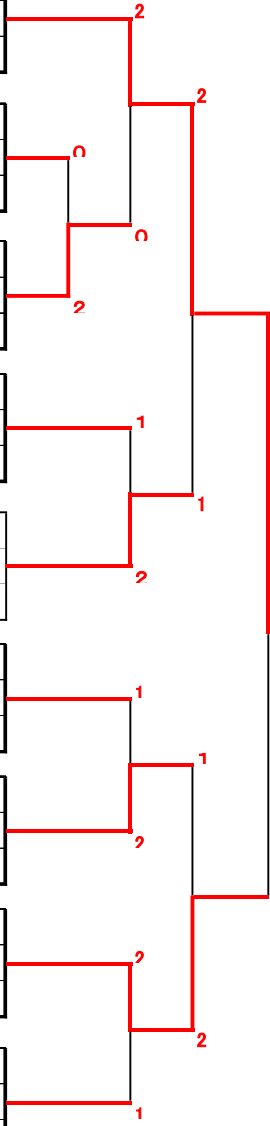

硬式 5・6位グループ 決勝トーナメント

A	川島 信行	小林 美保
	安達 貞男	石川 美津子
	笹原 貴吉	増田 きよ子

B	光井 忠雄	川原 しげる
	関川 博英	小川 明子
	(6) 篠川 テルイ	皆川 玲子

C	田中 博之	村田 かつ子
	田村 章	河村 多恵子
	金子 妙子	福田 カツノ

D	大友 良記	田村 さよ子
	池淵 勉	平井 富美江
	堀内 敏明	小寺 益子

E	蜂谷 昌史	木暮 ゆかり
	積田 仁志	千代田 芳子
	池田 麗子	堀井 美代子

F	佐藤 潔	恩田 まゆみ
	富井 勝男	朝倉 里子
	昆野 光吉	渡部 尚子

G	納谷 義雄	大町 恵美子
	古内 拓	鈴木 昭子
		仲野 素子

A	小高 信夫	斉藤 信子
	松館 重則	柴田 美恵子
	(6) 川上 君子	杉山 ミツ子

B	横山 富士夫	鈴木 恵美子
	藤井 俊吉	二村 輝代
		今井 みさ子

■優勝

川島 信行	小林 美保
安達 貞男	石川 美津子
笹原 貴吉	増田 きよ子

■準優勝

小高 信夫	斉藤 信子
松館 重則	柴田 美恵子
川上 君子	杉山 ミツ子