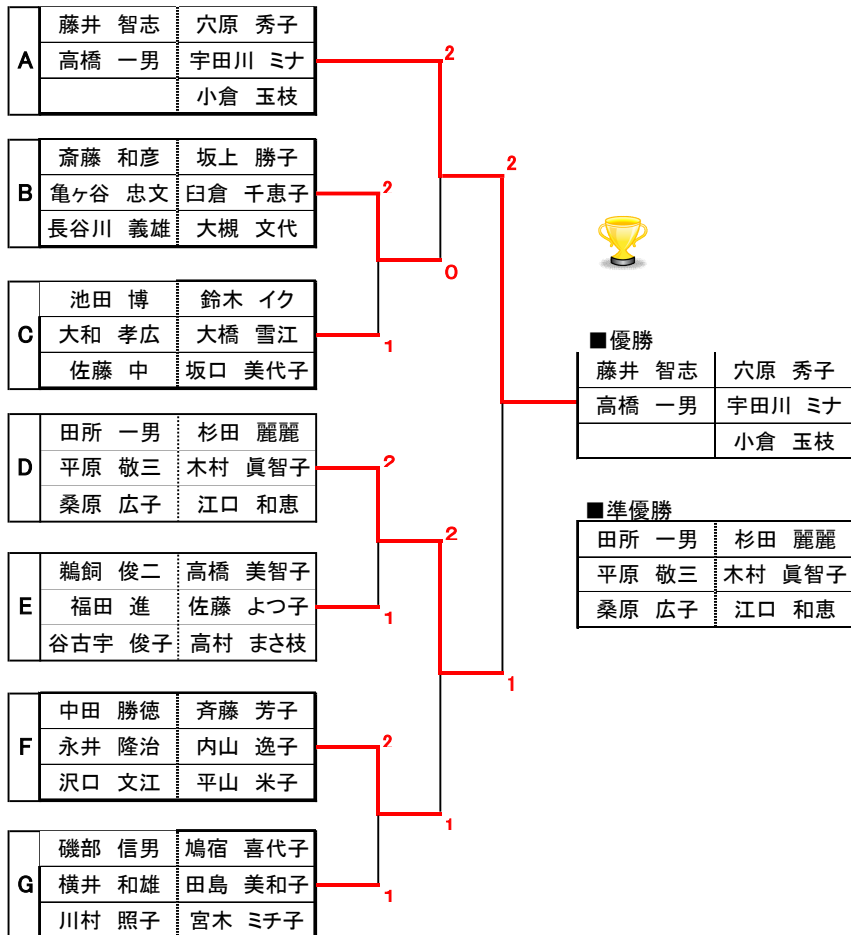

試合順序 ▶ 1-5 2-4 3-5 1-4 2-3 4-5 1-3 2-5 3-4 1-2

硬式Fブロック予選			1	2	3	4	5		得点	順位
	男子	女子								
1	横田 幸尚	高木 とよ子	/	6-6	1-9	6-4	7-6	-	20-25	4
	和田 晃幸	桑原 マスエ								
	大本 勝吉	豊崎 加奈子								
2	中田 勝徳	斉藤 芳子	6-6	/	5-7	8-5	6-6	-	25-24	2
	永井 隆治	内山 逸子								
	沢口 文江	平山 米子								
3	森 重夫	根岸 恵子	9-1	7-5	/	9-4	9-5	-	34-15	1
	小林 剛	森田 幸子								
	愛甲 典元	金嶋 みさお								
4	佐藤 潔	恩田 まゆみ	4-6	5-8	4-9	/	6-4	-	19-27	5
	富井 勝男	朝倉 里子								
	昆野 光吉	渡部 尚子								
5	水内 義時	田邊 みよ子	6-7	6-6	5-9	4-6	/	-	21-28	3
	山佐 正	吉村 末子								
	菅原 淳子	阿部 保江								
			-	-	-	-	-			

試合順序 ▶ 1-5 2-4 3-5 1-4 2-3 4-5 1-3 2-5 3-4 1-2

硬式 Gブロック予選			1	2	3	4	5		得点	順位
	男子	女子								
1	梅澤 哲雄	梁 志勤	7-4	4-7	4-7	3-6	-	18-21	4	
	多比 喜郎	岡崎 喜久枝								
	杉本 孝士郎	森脇 浦子								
2	納谷 義雄	大町 恵美子	4-7	3-9	5-8	5-7	-	17-31	5	
	古内 拓	鈴木 昭子								
		仲野 素子								
3	織江 昌之	山岡 仁子	7-4	9-3	6-5	7-7	-	29-19	1	
	杉山 一衛	渡辺 純子								
	黒川 俊和	岡本 節子								
4	鈴木 伸宏	吉田 妙子	7-4	8-5	5-6	3-8	-	23-23	3	
	中山 武	臼倉 里江								
		小倉 恵子								
5	磯部 信男	鳩宿 喜代子	6-3	7-5	7-7	8-3	-	28-18	2	
	横井 和雄	田島 美和子								
	川村 照子	宮木 ミチ子								
			-	-	-	-	-			

試合順序 ▶ 1-5 2-4 3-5 1-4 2-3 4-5 1-3 2-5 3-4 1-2

硬式 1位グループ 決勝トーナメント

硬式 2位グループ 決勝トーナメント

硬式 3位グループ 決勝トーナメント

硬式 4位グループ 決勝トーナメント

硬式 5・6位グループ 決勝トーナメント

A	川島 信行	小林 美保
	安達 貞男	石川 美津子
	笹原 貴吉	増田 きよ子

B	光井 忠雄	川原 しげる
	関川 博英	小川 明子
	(6) 篠川 テルイ	皆川 玲子