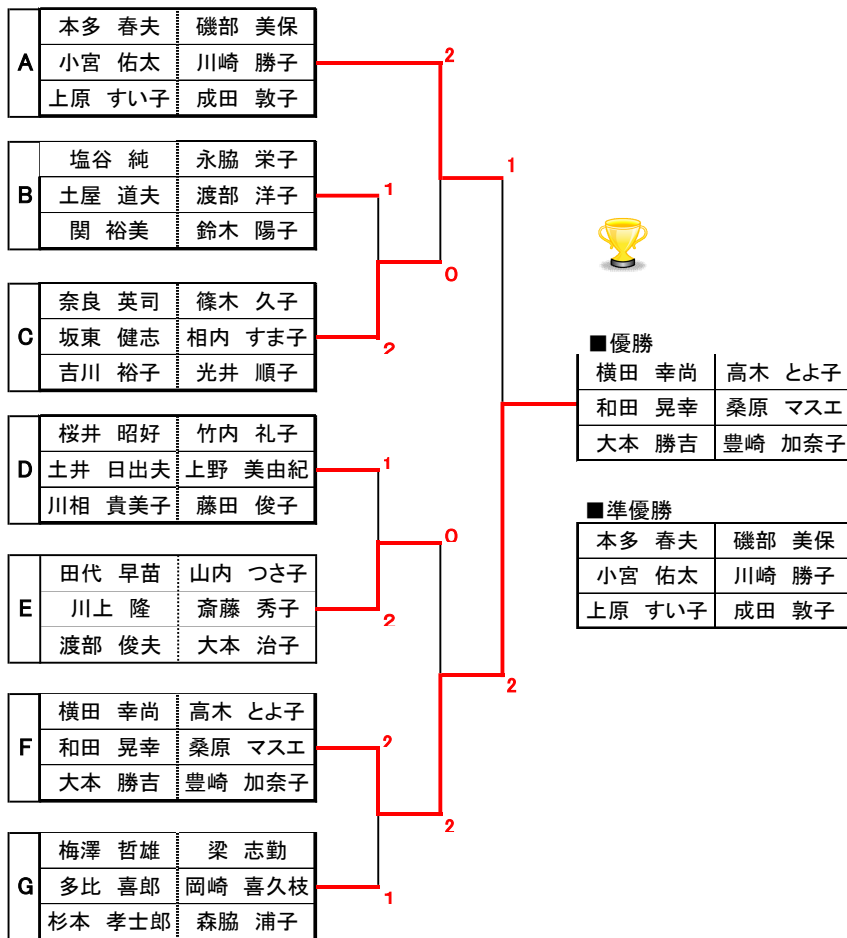

試合順序 ▶ 1-5 2-4 3-5 1-4 2-3 4-5 1-3 2-5 3-4 1-2

硬式Fブロック予選			1	2	3	4	5		得点	順位
	男子	女子								
1	横田 幸尚	高木 とよ子	/	6-6	1-9	6-4	7-6	-	20-25	4
	和田 晃幸	桑原 マスエ								
	大本 勝吉	豊崎 加奈子								
2	中田 勝徳	斉藤 芳子	6-6	/	5-7	8-5	6-6	-	25-24	2
	永井 隆治	内山 逸子								
	沢口 文江	平山 米子								
3	森 重夫	根岸 恵子	9-1	7-5	/	9-4	9-5	-	34-15	1
	小林 剛	森田 幸子								
	愛甲 典元	金嶋 みさお								
4	佐藤 潔	恩田 まゆみ	4-6	5-8	4-9	/	6-4	-	19-27	5
	富井 勝男	朝倉 里子								
	昆野 光吉	渡部 尚子								
5	水内 義時	田邊 みよ子	6-7	6-6	5-9	4-6	/	-	21-28	3
	山佐 正	吉村 末子								
	菅原 淳子	阿部 保江								
			-	-	-	-	-			

試合順序 ▶ 1-5 2-4 3-5 1-4 2-3 4-5 1-3 2-5 3-4 1-2

硬式 Gブロック予選			1	2	3	4	5		得点	順位
	男子	女子								
1	梅澤 哲雄	梁 志勤	7-4	4-7	4-7	3-6	-	18-21	4	
	多比 喜郎	岡崎 喜久枝								
	杉本 孝士郎	森脇 浦子								
2	納谷 義雄	大町 恵美子	4-7	3-9	5-8	5-7	-	17-31	5	
	古内 拓	鈴木 昭子								
		仲野 素子								
3	織江 昌之	山岡 仁子	7-4	9-3	6-5	7-7	-	29-19	1	
	杉山 一衛	渡辺 純子								
	黒川 俊和	岡本 節子								
4	鈴木 伸宏	吉田 妙子	7-4	8-5	5-6	3-8	-	23-23	3	
	中山 武	臼倉 里江								
		小倉 恵子								
5	磯部 信男	鳩宿 喜代子	6-3	7-5	7-7	8-3	-	28-18	2	
	横井 和雄	田島 美和子								
	川村 照子	宮木 ミチ子								
			-	-	-	-	-			

試合順序 ▶ 1-5 2-4 3-5 1-4 2-3 4-5 1-3 2-5 3-4 1-2

硬式 1位グループ 決勝トーナメント

硬式 2位グループ 決勝トーナメント

硬式 3位グループ 決勝トーナメント

硬式 4位グループ 決勝トーナメント

硬式 5・6位グループ 決勝トーナメント

A	川島 信行	小林 美保
	安達 貞男	石川 美津子
	笹原 貴吉	増田 きよ子

B	光井 忠雄	川原 しげる
	関川 博英	小川 明子
	(6) 篠川 テルイ	皆川 玲子