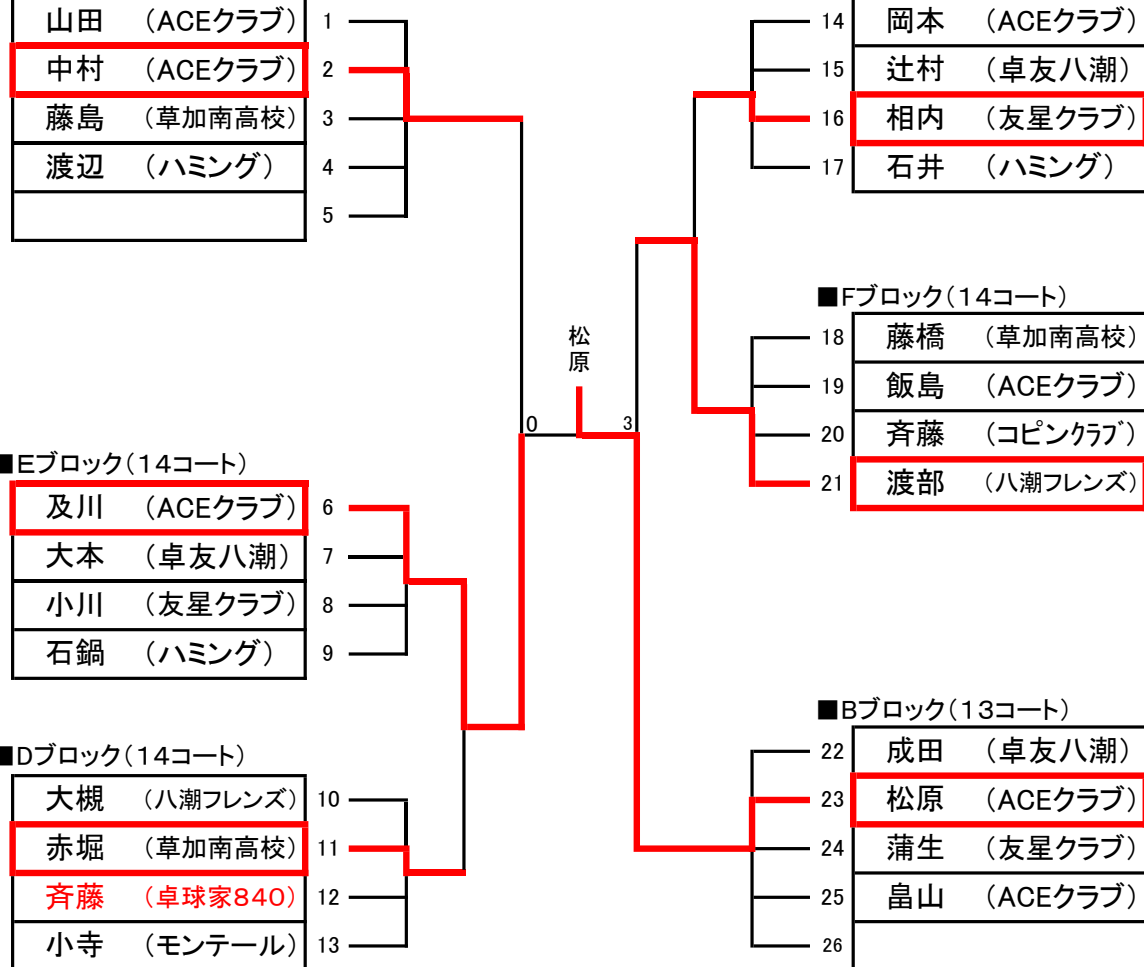

### ■Eブロック(14コート)

及川 (ACEクラブ)	6
大本 (卓友八潮)	7
小川 (友星クラブ)	8
石鍋 (ハミング)	9

### ■Bブロック(13コート)

成田 (卓友八潮)	22
松原 (ACEクラブ)	23
蒲生 (友星クラブ)	24
畠山 (ACEクラブ)	25
	26

### ■Dブロック(14コート)

大槻 (八潮フレンズ)	10
赤堀 (草加南高校)	11
斉藤 (卓球家840)	12
小寺 (モンテール)	13

松原

0

3