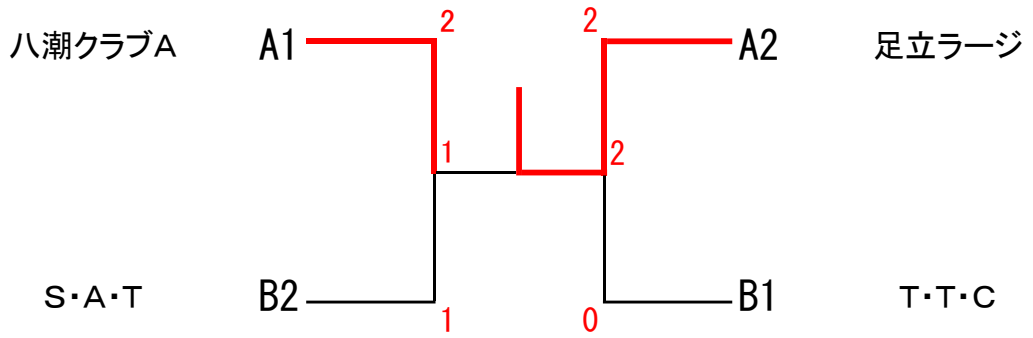

ラージボール 上位グループ (1位・2位)

優勝	足立ラージ
準優勝	八潮クラブA