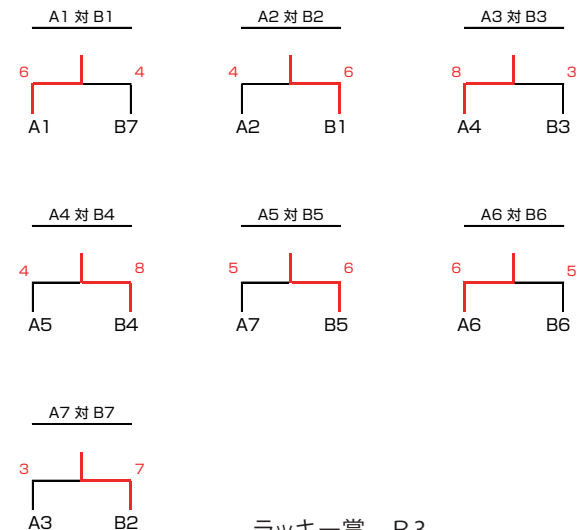

硬式 Aブロック			1	2	3	4	5	6	7	得点	順位
	男子	女子									
1	周 雷	豊田 百合子	/	4-3	6-0	4-3	5-2	4-2	5-3	28	1
	鈴木 新一	関 裕美									
	関川 博英	佐藤 一江									
2	三枝 哲	恩田 きみ子		3-4	4-2	4-4	5-3	6-0	6-0	28	2
	益若 智政	森田 幸子		0-6	2-4	1-6	2-4	2-5	3-4	10	7
	井上 登紀夫	片岡 恵美子									
富井 勝男	川本 明美										
3	庄司 確	吉川 裕子		3-4	4-4	6-1	5-2	4-3	4-2	26	3
	深井 昭博	小倉 恵子									
	小松 雅貴	三枝 美行									
4	田畑 英樹	国友 由里子	2-5	3-5	4-2	2-5	4-4	3-4	18	4	
	高橋 雄功	上原 すい子	2-4	0-6	5-2	3-4	4-4	3-4	18	6	
	黒川 俊和	金子 妙子									
上村 久雄	中村 栄子										
5	藤井 智志	小倉 玉枝	2-4	0-6	5-2	3-4	4-4	3-4	18	6	
	大和 孝弘	大町 恵美子									
		岡本 節子									
6	野崎 始	大山 文江	3-5	0-6	4-3	2-4	4-3	4-3	17	5	
	三ヶ島 恵二	鈴木 サヨ子									
	安達 貞男	森 博子									

硬式 各順位決定

硬式 Bブロック			1	2	3	4	5	6	7	得点	順位
	男子	女子									
1	佐藤 茂雄	斉藤 秀子	/	5-3	4-4	5-3	4-3	5-3	4-4	27	2
	田中 博之	加賀 まさ子									
	臼倉 栄市	鈴木 恵美子									
2	水内 義時	川上 君子		3-5	0-6	0-6	3-5	3-4	2-5	11	7
	金山 康子	上村 ミチ		4-4	6-0	4-3	4-3	5-4	2-5	25	3
	田村 章	川相 貴美子									
矢澤 英治	吉岡 トキ子										
3	福田 進	浅井 静江		3-5	6-0	3-4	4-2	4-3	3-5	23	4
	藤井 俊吉	相内 すま子									
	横井 芳彦	井上 美代子									
4	篠田 祐一	佐々木 淑子	3-4	5-3	3-4	2-4	4-3	4-4	21	5	
	川上 隆	篠木 久子									
	榎本 則夫	駒場 トメノ									
5	笹原 貴吉	古川 洋子	3-5	4-3	4-5	3-4	3-4	2-4	19	6	
		菅原 淳子									
	森 重夫	臼倉 里江									
6	大西 美智代	蒲生 康子	4-4	5-2	5-2	5-3	4-4	4-2	27	1	
	片岡 好明	皆川 玲子									
	花岡 良	田島 秀子									
7	石動 幸治	前田 久美	4-4	5-2	5-2	5-3	4-4	4-2	27	1	
	山田 正人	大槻 文代									