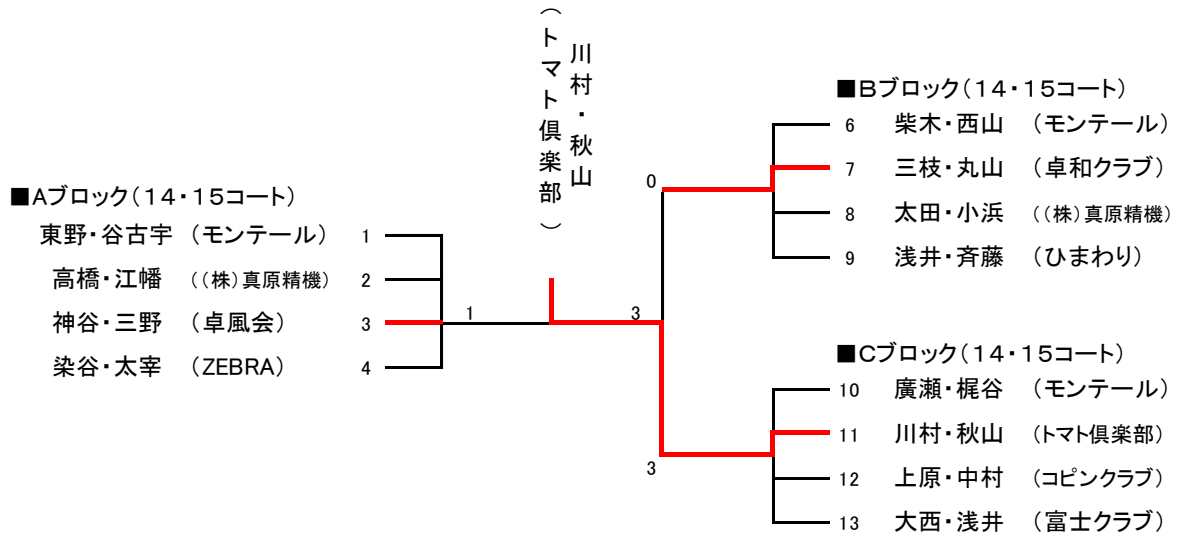

## ■Lブロック(3・4コート)

- 48 秦 (モンテール)
- 49 上原 (コピンクラブ)
- 50 布谷 (万年青クラブ)
- 51 小野寺 (柳ノ宮クラブ)
- 52 鈴木 (松原LBC)

近藤 (friends)

三位決定戦

## 女子1部ダブルス