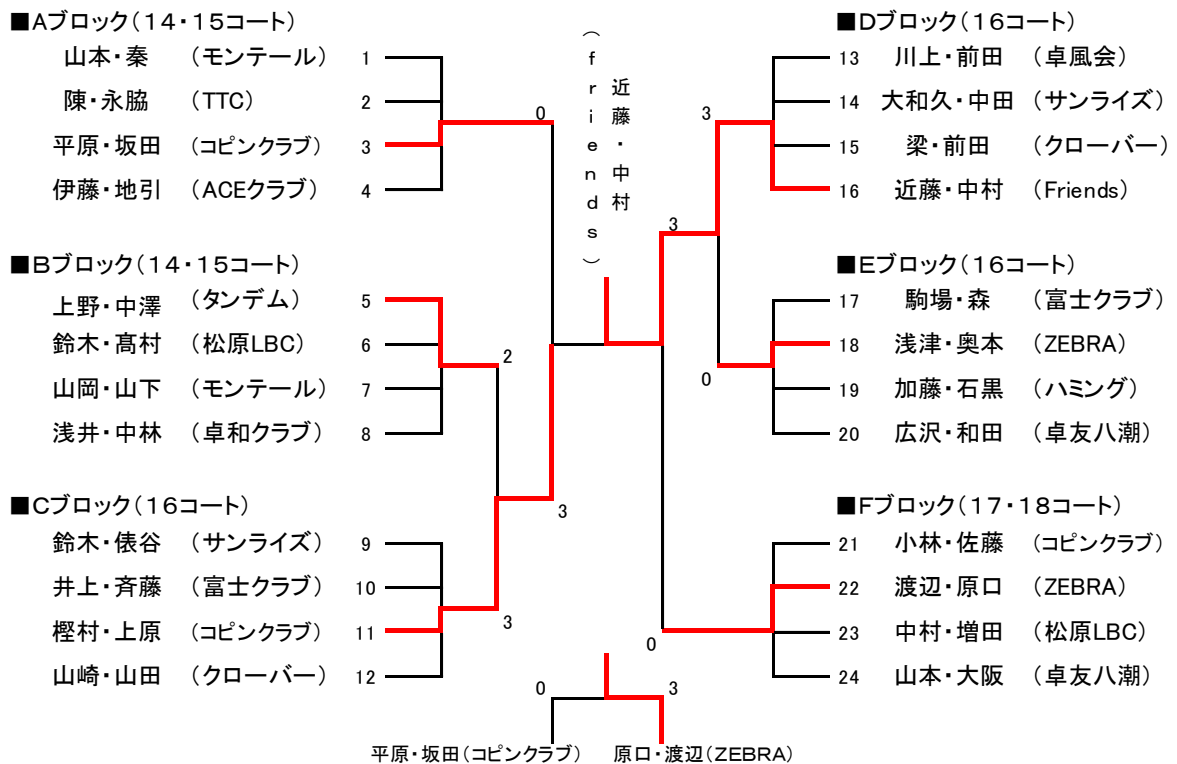

女子1部ダブルス

女子2部ダブルス

女子3部ダブルス