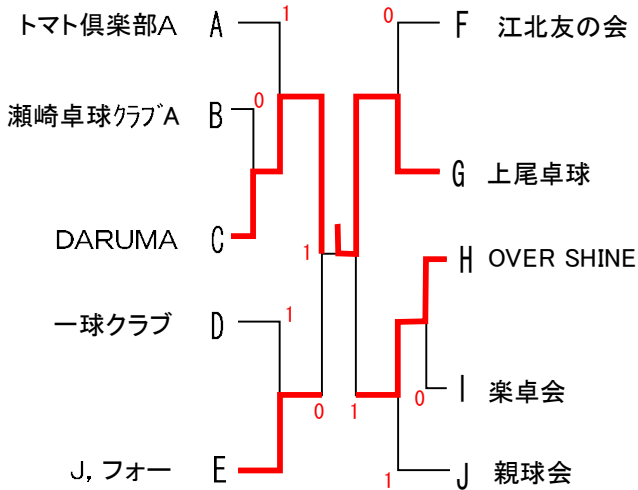

一般 1位グループ

優勝 上尾卓球

準優勝 DARUMA

ブロンズ賞 一球クラブ トマト倶楽部A 親球会
江北友の会 J,フォー OVER SHINE
楽卓会 瀬崎卓球クラブA