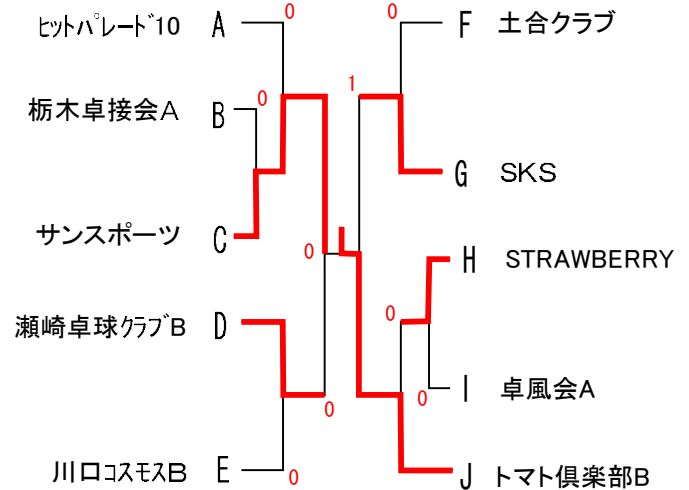

一般 2位グループ

優勝 トマト倶楽部B

準優勝 サンスポーツ