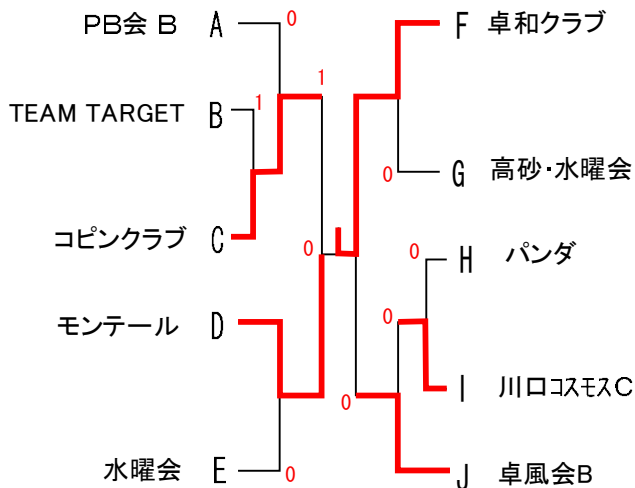

一般 3位グループ

優勝 卓和クラブ

準優勝 モンテール