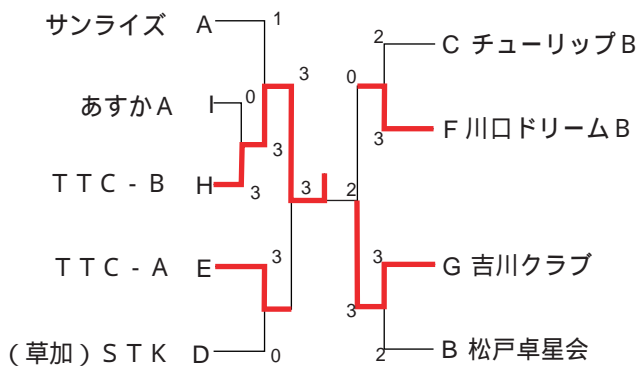

女子 1位グループ

優勝 浦和マーガレットB

準優勝 浦和マーガレットA

3位 モンテールA

3位 川口ドリーム A

ブロック賞

卓風会 A
藤クラブ
卓星会 A
卓風会 B

2位グループ

優勝 パステル

準優勝 草加水曜会 B

3位グループ

優勝 TTC - B

準優勝 吉川クラブ

4位・5位グループ

優勝 ダンデム

準優勝 富士クラブ