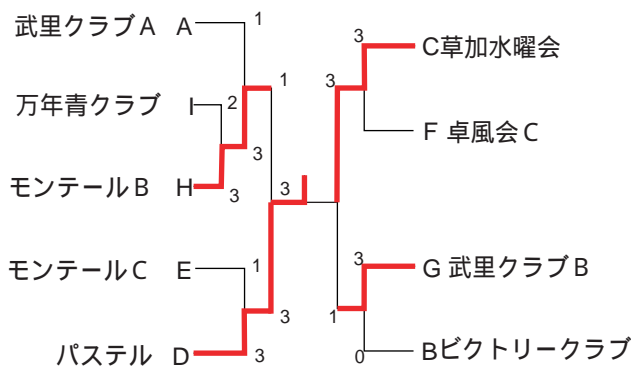

ブロック		1	2	3	4	5	得点	順位
		浦和マーガレット-B	万年青クラブ	チュリップクラブ-A	あすか -A	草加フレンズ		
1	浦和マーガレット-B		3-1	3-0	3-0	3-0	8	1
2	万年青クラブ	1-3		3-0	3-2	3-1	7	4
3	チュリップクラブ-A	0-3	0-3		1-3	3-0	5	3
4	あすか -A	0-3	2-3	3-1		3-0	6	2
5	草加フレンズ	0-3	1-3	0-3	0-3		4	5

女子 1位グループ

優勝 浦和マーガレットB

準優勝 浦和マーガレットA

3位 モンテールA

3位 川口ドリーム A

ブロック賞

卓風会 A
藤クラブ
卓星会 A
卓風会 B

2位グループ