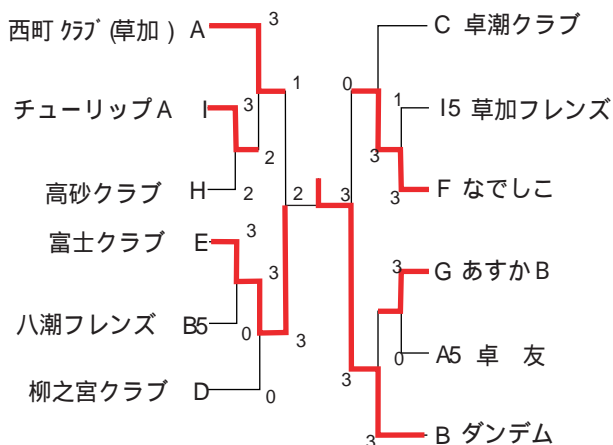

優勝 パステル

準優勝 草加水曜会 B

3位グループ

優勝 TTC - B

準優勝 吉川クラブ

4位・5位グループ

優勝 ダンデム

準優勝 富士クラブ