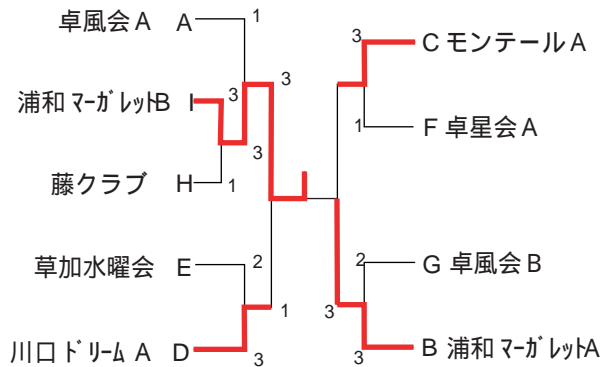

女子 1位グループ

優勝 浦和マーガレットB

準優勝 浦和マーガレットA

3位 モンテールA

3位 川口ドリーム A

ブロック賞

卓風会 A
藤クラブ
卓星会 A
卓風会 B

2位グループ

優勝 パステル

準優勝 草加水曜会 B

3位グループ

優勝 TTC - B

準優勝 吉川クラブ

4位・5位グループ

優勝 ダンデム

準優勝 富士クラブ