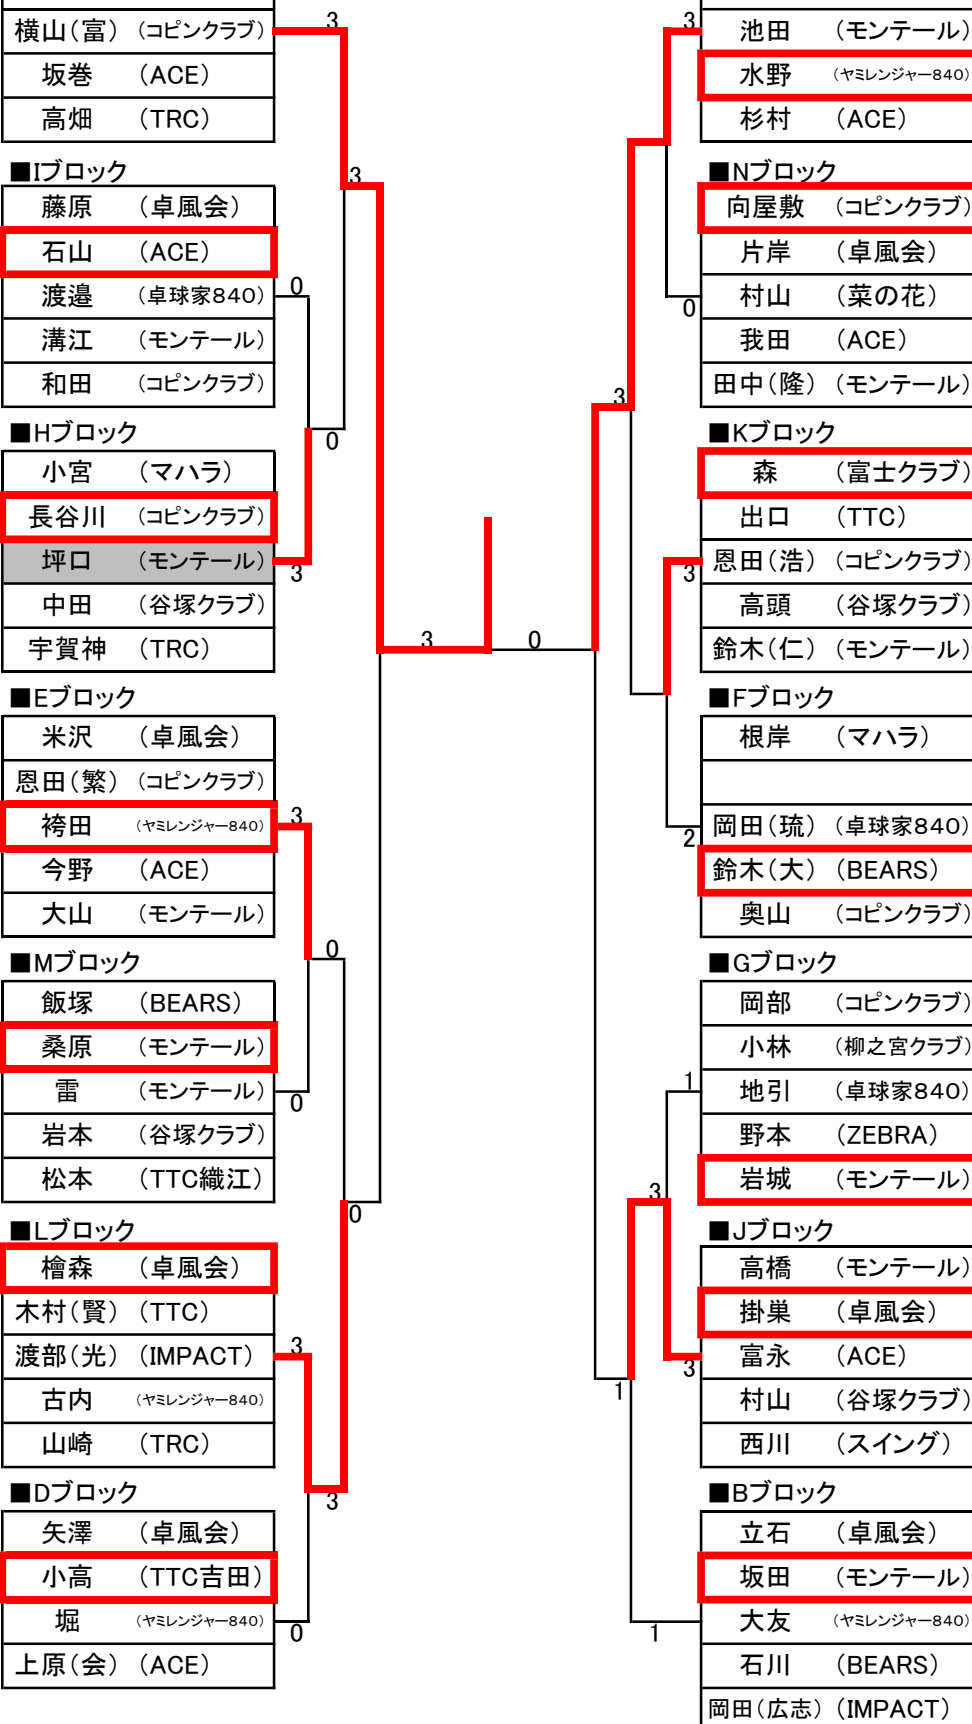

男子シングルス

2位グループ決勝トーナメント

■Aブロック

細井 (IMPACT)
中飯 (卓風会)
横山(富) (コピンクラブ)
坂巻 (ACE)
高畑 (TRC)

■Iブロック

藤原 (卓風会)
石山 (ACE)
渡邊 (卓球家840)
溝江 (モンテール)
和田 (コピンクラブ)

■Hブロック

小宮 (マハラ)
長谷川 (コピンクラブ)
坪口 (モンテール)
中田 (谷塚クラブ)
宇賀神 (TRC)

■Eブロック

米沢 (卓風会)
恩田(繁) (コピンクラブ)
袴田 (ヤマレンジャー840)
今野 (ACE)
大山 (モンテール)

■Mブロック

飯塚 (BEARS)
桑原 (モンテール)
雷 (モンテール)
岩本 (谷塚クラブ)
松本 (TTC織江)

■Lブロック

檜森 (卓風会)
木村(賢) (TTC)
渡部(光) (IMPACT)
古内 (ヤマレンジャー840)
山崎 (TRC)

■Dブロック

矢澤 (卓風会)
小高 (TTC吉田)
堀 (ヤマレンジャー840)
上原(会) (ACE)

■Cブロック

岡田(広寿) (IMPACT)
藤井 (卓風会)
池田 (モンテール)
水野 (ヤマレンジャー840)
杉村 (ACE)

■Nブロック

向屋敷 (コピンクラブ)
片岸 (卓風会)
村山 (菜の花)
我田 (ACE)
田中(隆) (モンテール)

■Kブロック

森 (富士クラブ)
出口 (TTC)
恩田(浩) (コピンクラブ)
高頭 (谷塚クラブ)
鈴木(仁) (モンテール)

■Fブロック

根岸 (マハラ)
岡田(琉) (卓球家840)
鈴木(大) (BEARS)
奥山 (コピンクラブ)

■Gブロック

岡部 (コピンクラブ)
小林 (柳之宮クラブ)
地引 (卓球家840)
野本 (ZEBRA)
岩城 (モンテール)

■Jブロック

高橋 (モンテール)
掛巢 (卓風会)
富永 (ACE)
村山 (谷塚クラブ)
西川 (スイング)

■Bブロック

立石 (卓風会)
坂田 (モンテール)
大友 (ヤマレンジャー840)
石川 (BEARS)
岡田(広志) (IMPACT)