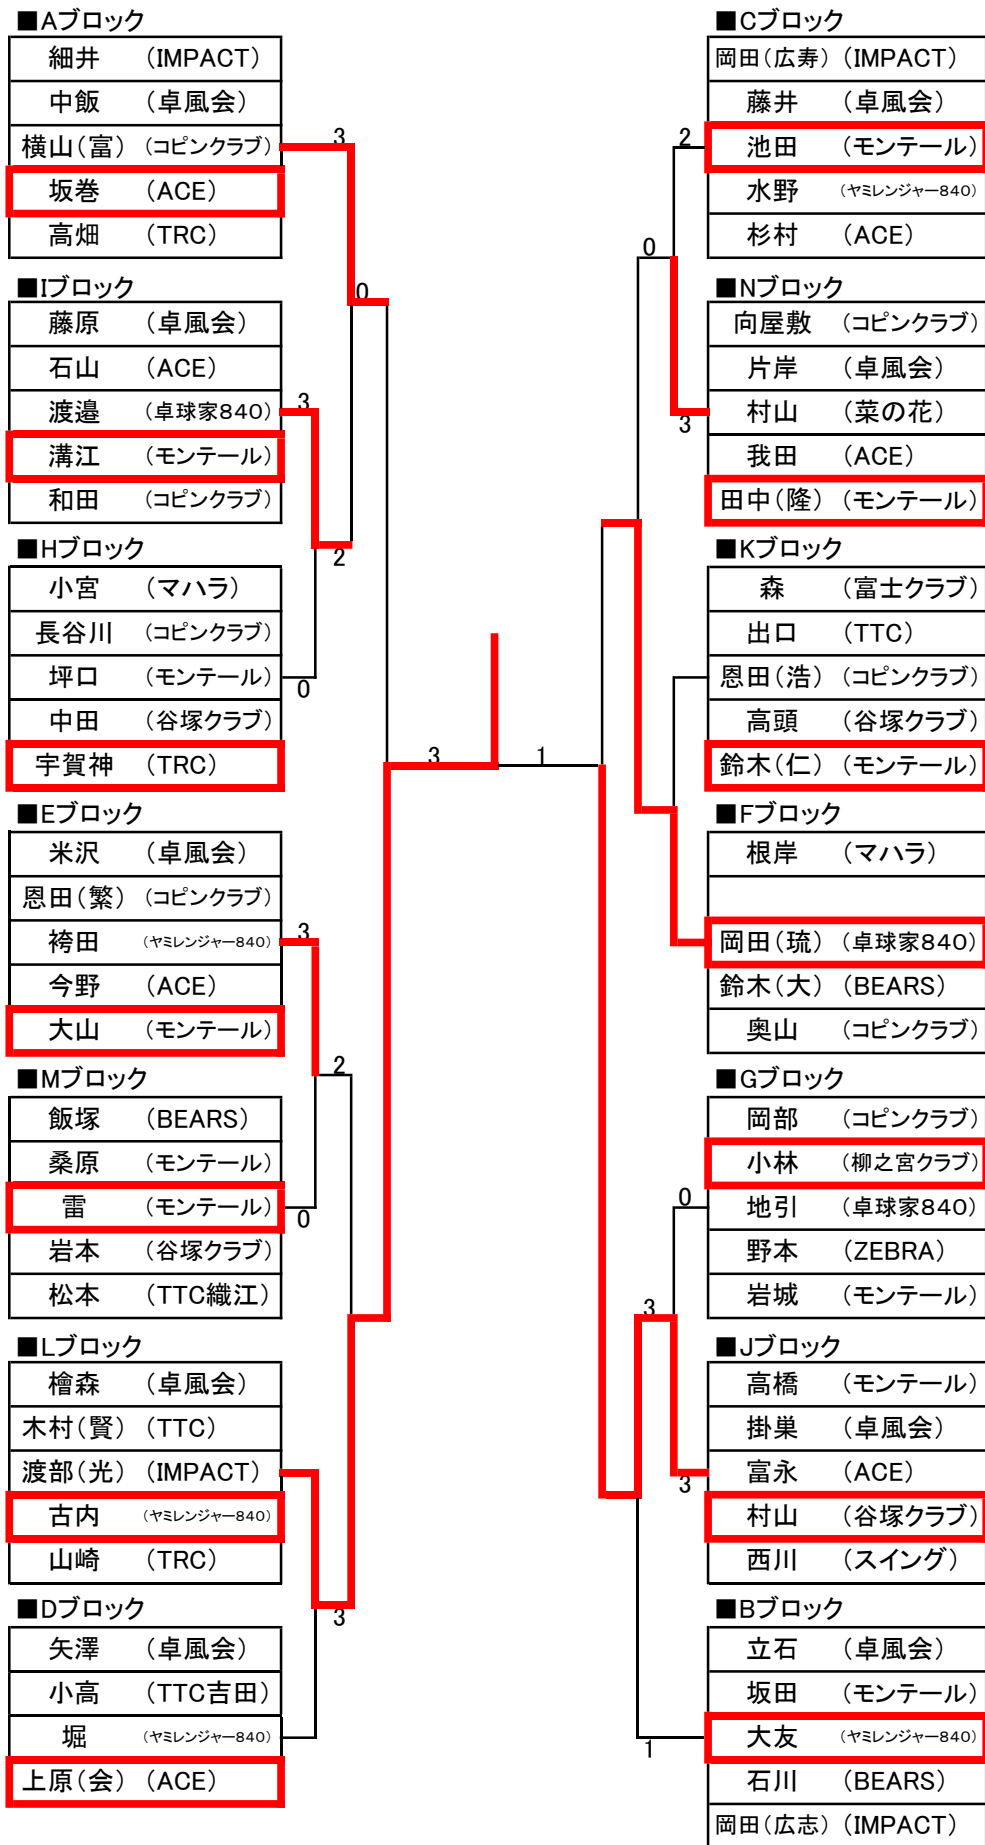

男子シングルス

4位グループ決勝トーナメント