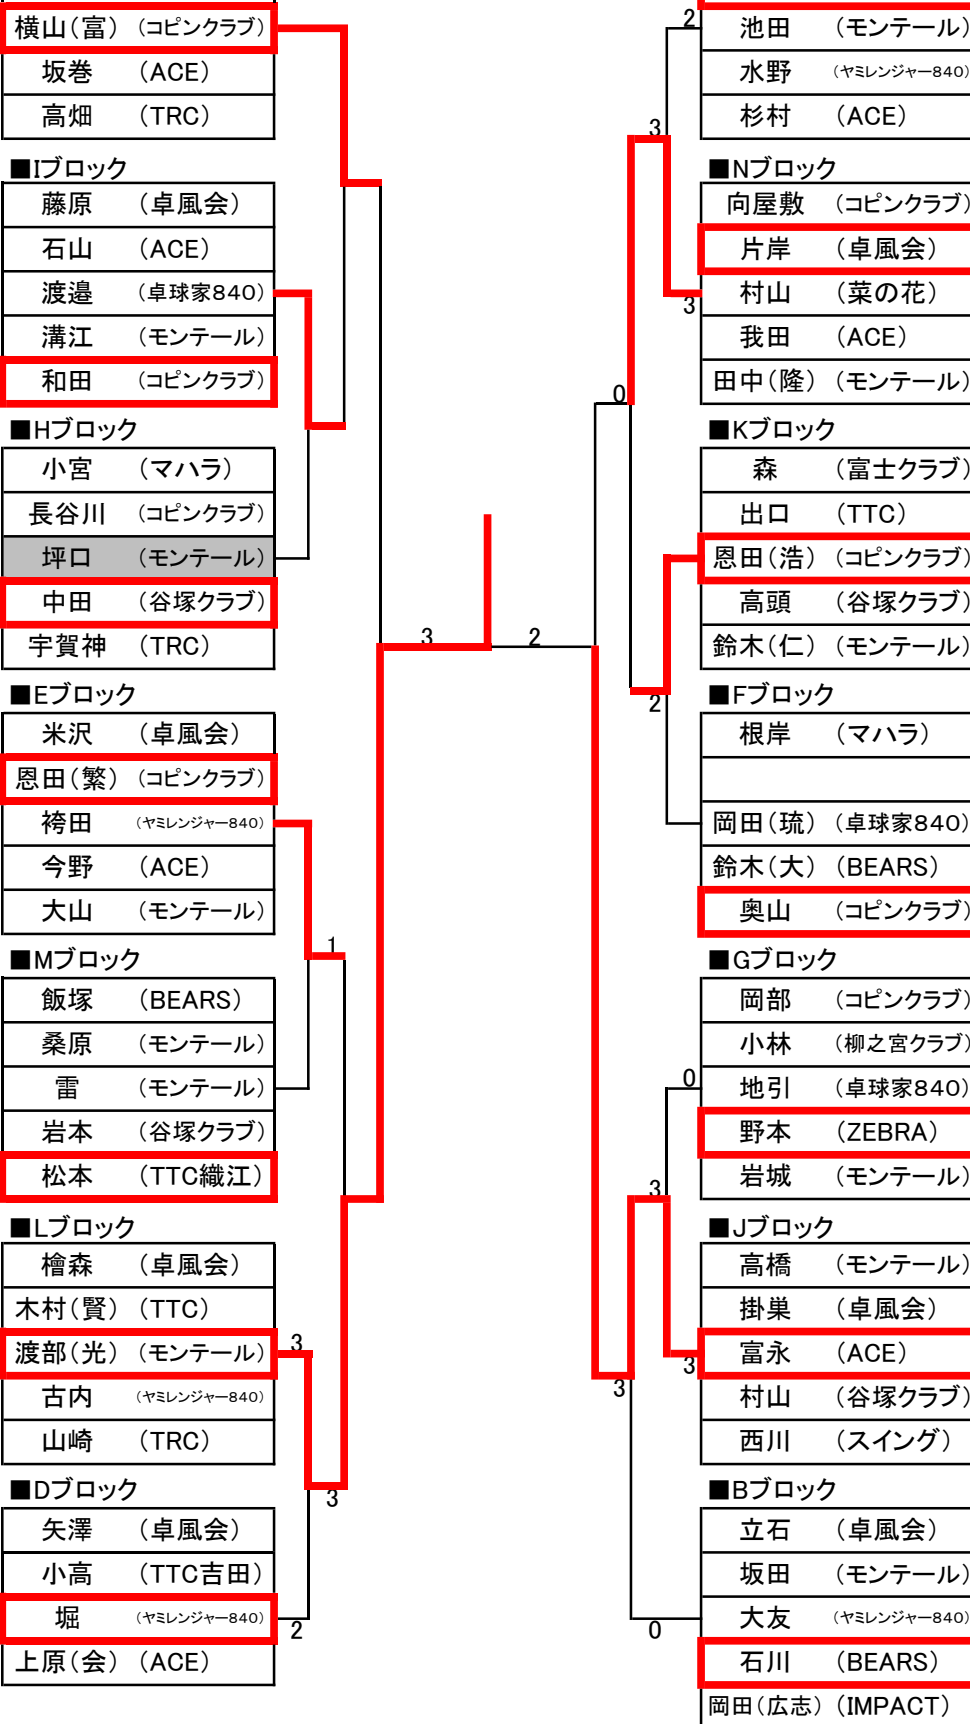

男子シングルス

3位グループ決勝トーナメント

■Aブロック

細井 (IMPACT)
中飯 (卓風会)
横山(富) (コピンクラブ)
坂巻 (ACE)
高畑 (TRC)

■Iブロック

藤原 (卓風会)
石山 (ACE)
渡邊 (卓球家840)
溝江 (モンテール)
和田 (コピンクラブ)

■Hブロック

小宮 (マハラ)
長谷川 (コピンクラブ)
坪口 (モンテール)
中田 (谷塚クラブ)
宇賀神 (TRC)

■Eブロック

米沢 (卓風会)
恩田(繁) (コピンクラブ)
袴田 (ヤミレンジャー-840)
今野 (ACE)
大山 (モンテール)

■Mブロック

飯塚 (BEARS)
桑原 (モンテール)
雷 (モンテール)
岩本 (谷塚クラブ)
松本 (TTC織江)

■Lブロック

檜森 (卓風会)
木村(賢) (TTC)
渡部(光) (モンテール)
古内 (ヤミレンジャー-840)
山崎 (TRC)

■Dブロック

矢澤 (卓風会)
小高 (TTC吉田)
堀 (ヤミレンジャー-840)
上原(会) (ACE)

■Cブロック

岡田(広寿) (IMPACT)
藤井 (卓風会)
池田 (モンテール)
水野 (ヤミレンジャー-840)
杉村 (ACE)

■Nブロック

向屋敷 (コピンクラブ)
片岸 (卓風会)
村山 (菜の花)
我田 (ACE)
田中(隆) (モンテール)

■Kブロック

森 (富士クラブ)
出口 (TTC)
恩田(浩) (コピンクラブ)
高頭 (谷塚クラブ)
鈴木(仁) (モンテール)

■Fブロック

根岸 (マハラ)
岡田(琉) (卓球家840)
鈴木(大) (BEARS)
奥山 (コピンクラブ)

■Gブロック

岡部 (コピンクラブ)
小林 (柳之宮クラブ)
地引 (卓球家840)
野本 (ZEBRA)
岩城 (モンテール)

■Jブロック

高橋 (モンテール)
掛巢 (卓風会)
富永 (ACE)
村山 (谷塚クラブ)
西川 (スイング)

■Bブロック

立石 (卓風会)
坂田 (モンテール)
大友 (ヤミレンジャー-840)
石川 (BEARS)
岡田(広志) (IMPACT)