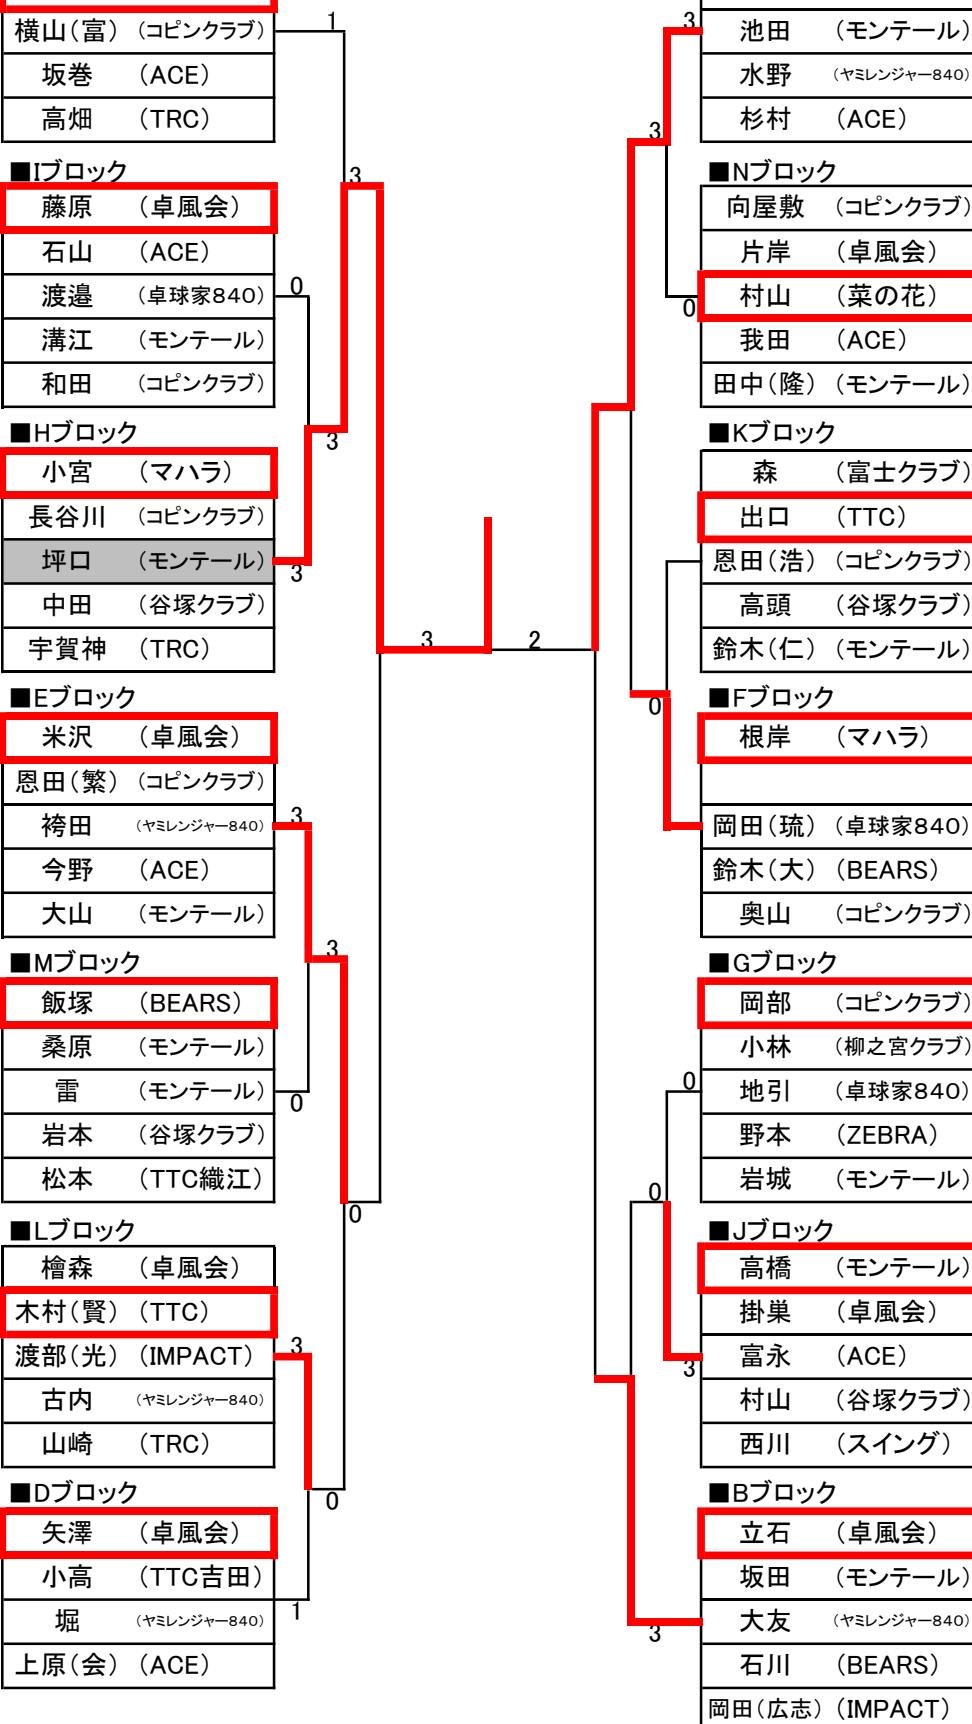

■Gブロック

岡部 (コピンクラブ)
小林 (柳之宮クラブ)
地引 (卓球家840)
野本 (ZEBRA)
岩城 (モンテール)

■Jブロック

高橋 (モンテール)
掛巢 (卓風会)
富永 (ACE)
村山 (谷塚クラブ)
西川 (スイング)

■Bブロック

立石 (卓風会)
坂田 (モンテール)
大友 (ヤマレンジャー840)
石川 (BEARS)
岡田(広志) (IMPACT)

男子シングルス

2位グループ決勝トーナメント